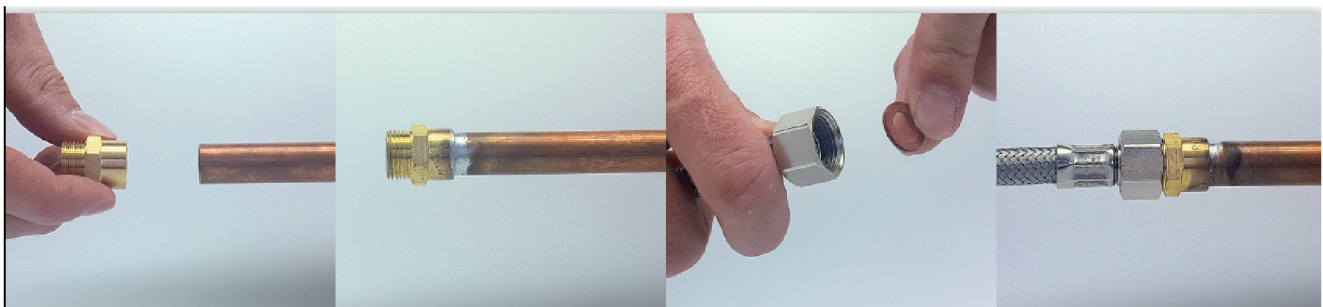

VISSER / SOUDER**coude fer/cuivre femelle F12x17 Ø14****Caractéristiques produit****coude femelle (90 gcu)****Ø14****F12x17****Application**

Permet de raccorder un élément à visser (raccord, flexible, robinet...) sur un tube en cuivre (en soudant), ce selon un angle à 90°. Précaution : nettoyer le cuivre très soigneusement (extérieur ET intérieur), avec du papier abrasif ou une brosse en métal

**Données commerciales**

- Présentation : lien / 1 pièce
- Référence : N04338
- Gencod : 3342971034682