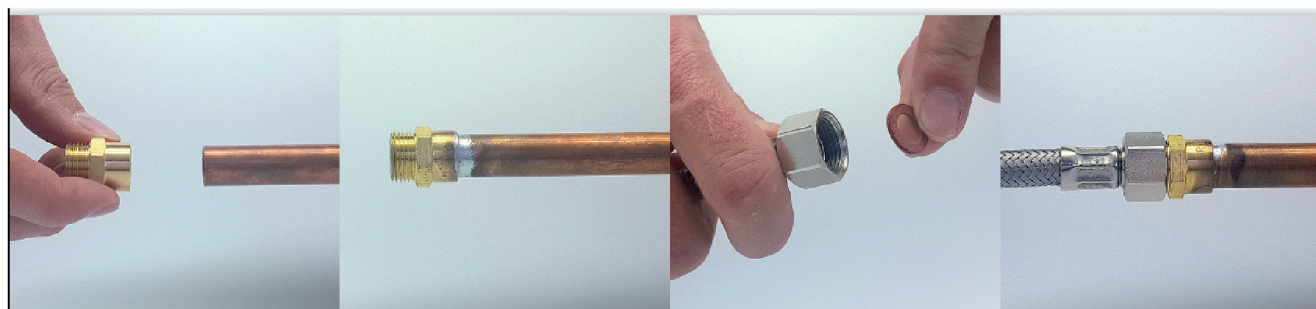

VISSER / SOUDER**coude applique fer/cuivre F15x21 Ø12****Caractéristiques produit****coude applique (471 gcu)****Ø12****F15x21****Application**

Permet de visser un robinet sur un tube en cuivre (en soudant). L'applique peut ensuite être fixée sur un mur. Précaution : nettoyer le cuivre très soigneusement (extérieur ET intérieur), avec du papier abrasif ou une brosse en métal

**Données commerciales**

- Présentation : lien / 1 pièce
- Référence : N04345
- Gencod : 3342971034781