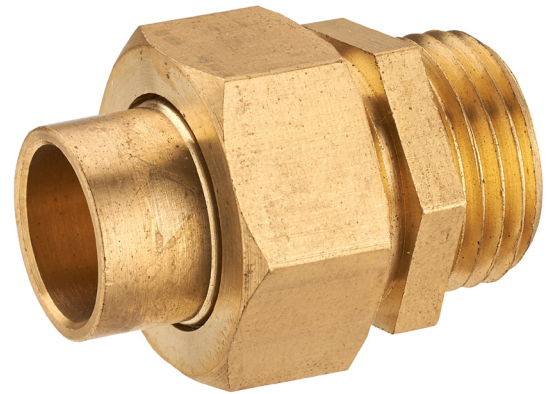

VISSER / SOUDER**raccord union droit mâle 3 pièces à joint sphéroconique M12x17 Ø12****Caractéristiques produit****raccord union droit mâle 3 pièces à joint sphéroconique****Ø12****M12x17****Application**

Permet de raccorder un élément à visser (raccord, flexible, robinet...) sur un tube en cuivre (soudure).
Étanchéité par joint sphéro conique (métal/métal)

**Données commerciales**

- Présentation : lien / 1 pièce
- Référence : N04354
- Gencod : 3342970029740