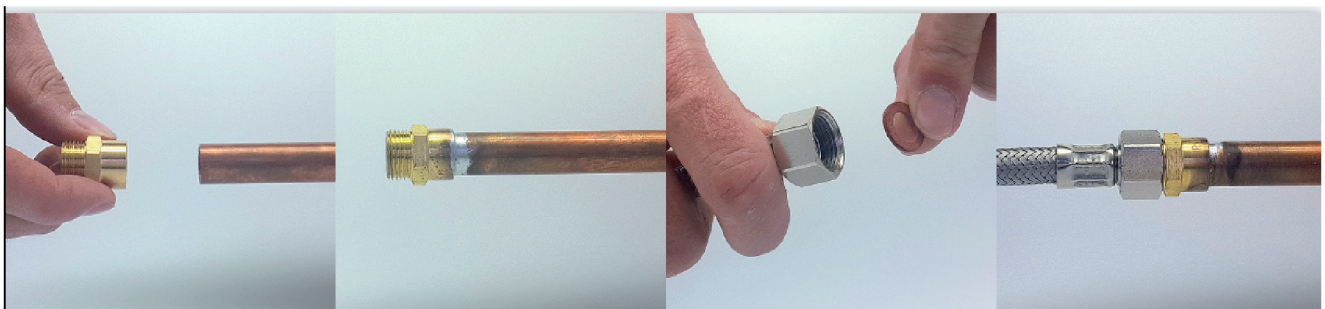

VISSER / SOUDER**raccord union droit mâle 3 pièces à joint sphéroconique M12x17 Ø12****Caractéristiques produit****raccord union droit mâle 3 pièces à joint sphéroconique****Ø12****M12x17****Application**

Permet de raccorder un élément à visser (raccord, flexible, robinet...) sur un tube en cuivre (soudure).
Étanchéité par joint sphéro conique (métal/métal)

**Données commerciales**

- Présentation : lien / 1 pièce
- Référence : N04354
- Gencod : 3342970029740