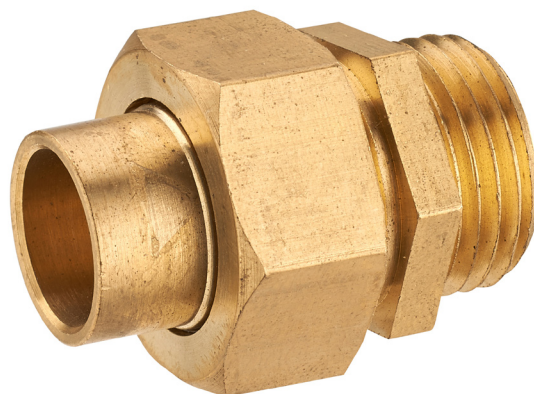

VISSER / SOUDER**raccord union droit mâle 3 pièces à joint sphéroconique M15x21 Ø12****Caractéristiques produit**

**raccord union droit mâle 3 pièces à joint
sphéroconique
Ø12
M15x21**

Application

Permet de raccorder un élément à visser (raccord, flexible, robinet...) sur un tube en cuivre (soudure).
Étanchéité par joint sphéro conique (métal/métal)

**Données commerciales**

- Présentation : lien / 1 pièce
- Référence : N04355
- Gencod : 3342970029726