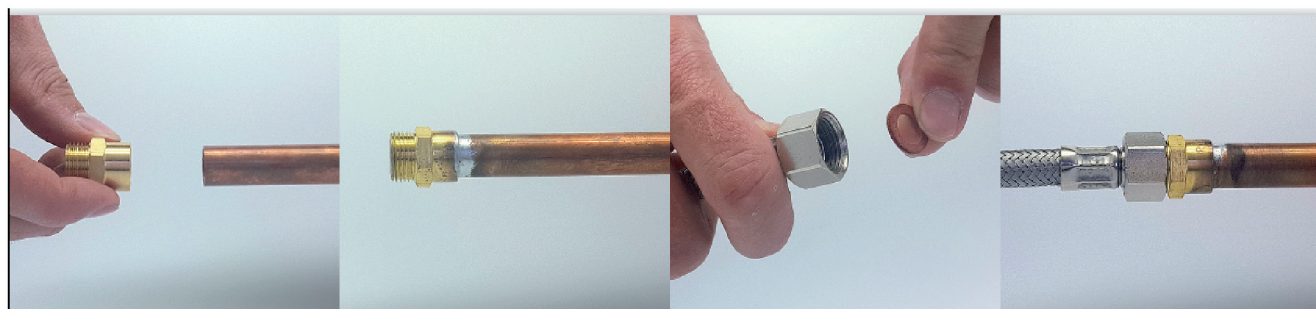

VISSER / SOUDER**raccord union droit mâle 3 pièces à joint sphéroconique M15x21 Ø12****Caractéristiques produit**

**raccord union droit mâle 3 pièces à joint
sphéroconique
Ø12
M15x21**

Application

Permet de raccorder un élément à visser (raccord, flexible, robinet...) sur un tube en cuivre (soudure).
Étanchéité par joint sphéro conique (métal/métal)

**Données commerciales**

- Présentation : lien / 1 pièce
- Référence : N04355
- Gencod : 3342970029726