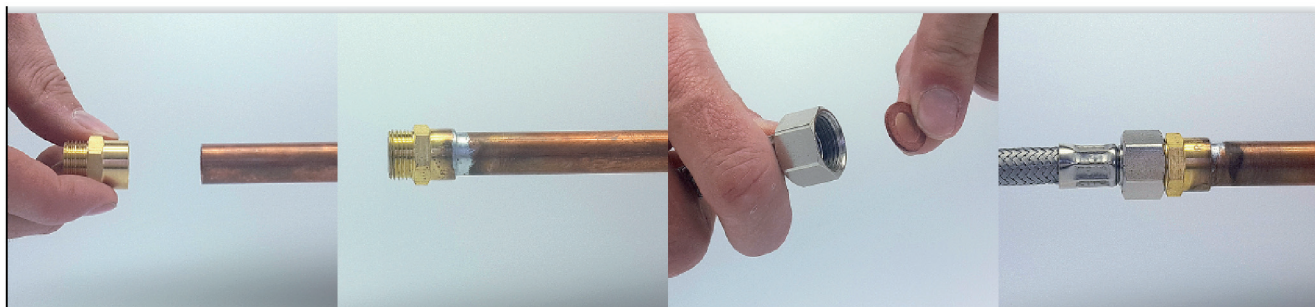

VISSER / SOUDER**raccord union droit mâle 3 pièces à joint sphéroconique M12x17 Ø14****Caractéristiques produit**

**raccord union droit mâle 3 pièces à joint
sphéroconique
Ø14
M12x17**

Application

Permet de raccorder un élément à visser (raccord, flexible, robinet...) sur un tube en cuivre (soudure).
Étanchéité par joint sphéro conique (métal/métal)

**Données commerciales**

- Présentation : lien / 1 pièce
- Référence : N04356
- Gencod : 3342970029757