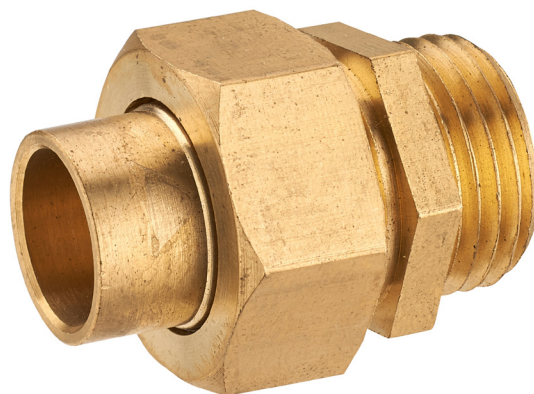

VISSER / SOUDER**raccord union droit mâle 3 pièces à joint sphéroconique M12x17 Ø14****Caractéristiques produit**

**raccord union droit mâle 3 pièces à joint
sphéroconique
Ø14
M12x17**

Application

Permet de raccorder un élément à visser (raccord, flexible, robinet...) sur un tube en cuivre (soudure).
Étanchéité par joint sphéro conique (métal/métal)

**Données commerciales**

- Présentation : lien / 1 pièce
- Référence : N04356
- Gencod : 3342970029757