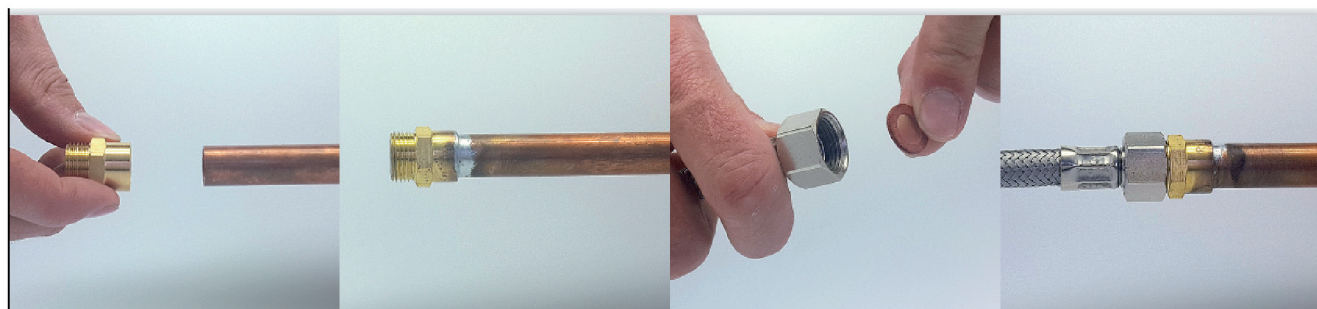

VISSER / SOUDER**raccord union droit mâle 3 pièces à joint sphéroconique M20x27 Ø14****Caractéristiques produit**

**raccord union droit mâle 3 pièces à joint
sphéroconique
Ø14
M20x27**

Application

Permet de raccorder un élément à visser (raccord, flexible, robinet...) sur un tube en cuivre (soudure).
Étanchéité par joint sphéro conique (métal/métal)

**Données commerciales**

- Présentation : lien / 1 pièce
- Référence : N04358
- Gencod : 3342970029788