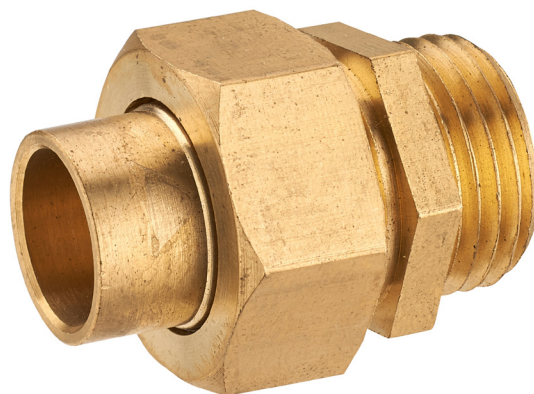

VISSER / SOUDER**raccord union droit mâle 3 pièces à joint sphéroconique M20x27 Ø14****Caractéristiques produit**

**raccord union droit mâle 3 pièces à joint
sphéroconique
Ø14
M20x27**

Application

Permet de raccorder un élément à visser (raccord, flexible, robinet...) sur un tube en cuivre (soudure).
Étanchéité par joint sphéro conique (métal/métal)

**Données commerciales**

- Présentation : lien / 1 pièce
- Référence : N04358
- Gencod : 3342970029788