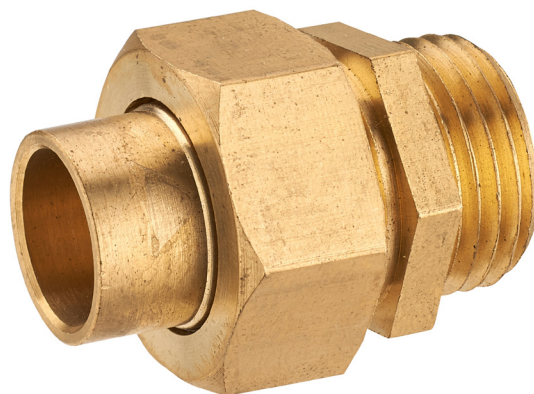

VISSER / SOUDER**raccord union droit mâle 3 pièces à joint sphéroconique M15x21 Ø18****Caractéristiques produit**

**raccord union droit mâle 3 pièces à joint
sphéroconique
Ø18
M15x21**

Application

Permet de raccorder un élément à visser (raccord, flexible, robinet...) sur un tube en cuivre (soudure).
Etanchéité par joint sphéro conique (métal/métal)

**Données commerciales**

- Présentation : lien / 1 pièce
- Référence : N04361
- Gencod : 3342970029900