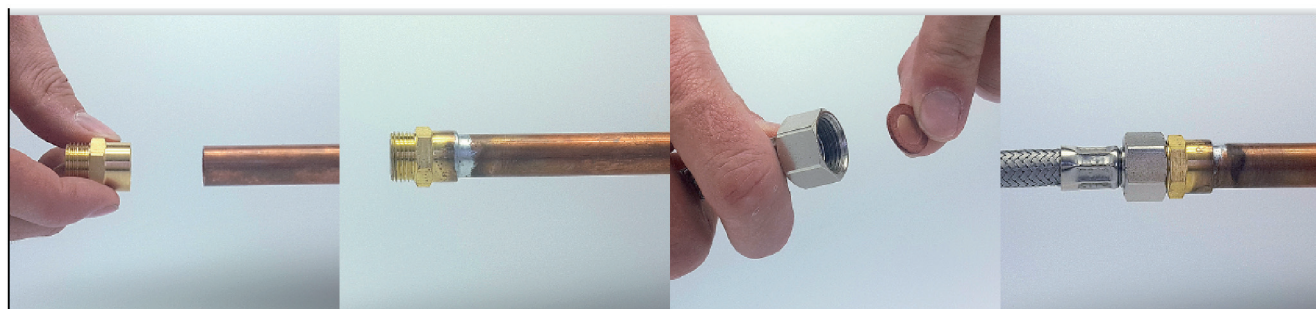

VISSER / SOUDER**raccord union droit mâle 3 pièces à joint sphéroconique M15x21 Ø18****Caractéristiques produit**

**raccord union droit mâle 3 pièces à joint
sphéroconique
Ø18
M15x21**

Application

Permet de raccorder un élément à visser (raccord, flexible, robinet...) sur un tube en cuivre (soudure).
Etanchéité par joint sphéro conique (métal/métal)

**Données commerciales**

- Présentation : lien / 1 pièce
- Référence : N04361
- Gencod : 3342970029900