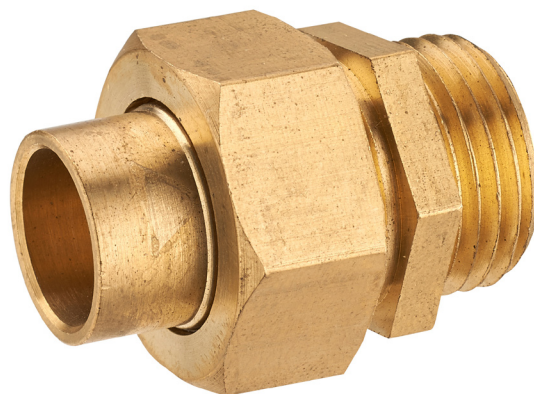

VISSER / SOUDER**raccord union droit mâle 3 pièces à joint sphéroconique M20x27 Ø22****Caractéristiques produit**

**raccord union droit mâle 3 pièces à joint
sphéroconique
Ø22
M20x27**

Application

Permet de raccorder un élément à visser (raccord, flexible, robinet...) sur un tube en cuivre (soudure).
Étanchéité par joint sphéro conique (métal/métal)

**Données commerciales**

- Présentation : lien / 1 pièce
- Référence : N04363
- Gencod : 3342970029696