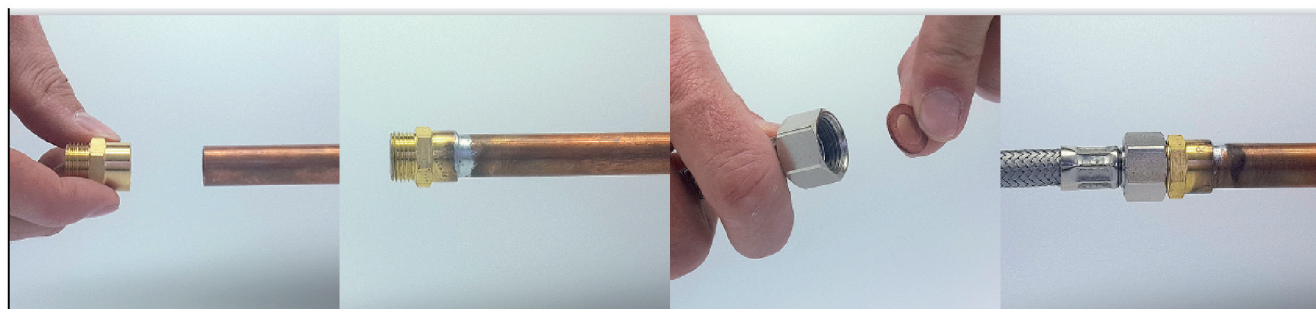

VISSER / SOUDER**raccord union droit mâle 3 pièces à joint sphéroconique M20x27 Ø22****Caractéristiques produit**

**raccord union droit mâle 3 pièces à joint
sphéroconique
Ø22
M20x27**

Application

Permet de raccorder un élément à visser (raccord, flexible, robinet...) sur un tube en cuivre (soudure).
Étanchéité par joint sphéro conique (métal/métal)

**Données commerciales**

- Présentation : lien / 1 pièce
- Référence : N04363
- Gencod : 3342970029696