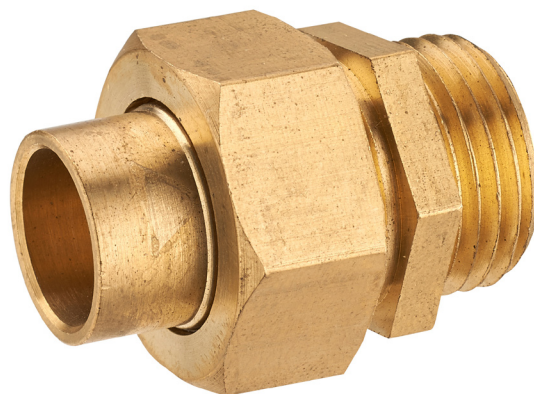

VISSER / SOUDER**raccord union droit mâle 3 pièces à joint sphéroconique M26x34 Ø28****Caractéristiques produit**

**raccord union droit mâle 3 pièces à joint
sphéroconique
Ø28
M26x34**

Application

Permet de raccorder un élément à visser (raccord, flexible, robinet...) sur un tube en cuivre (soudure).
Étanchéité par joint sphéro conique (métal/métal)

**Données commerciales**

- Présentation : lien / 1 pièce
- Référence : N04365
- Gencod : 3342970029931