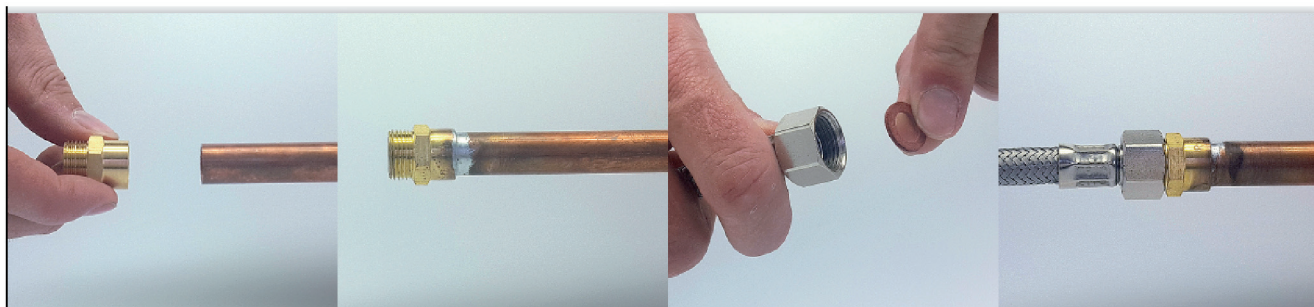

VISSER / SOUDER**raccord union droit mâle 3 pièces à joint sphéroconique M26x34 Ø28****Caractéristiques produit**

**raccord union droit mâle 3 pièces à joint
sphéroconique
Ø28
M26x34**

Application

Permet de raccorder un élément à visser (raccord, flexible, robinet...) sur un tube en cuivre (soudure).
Étanchéité par joint sphéro conique (métal/métal)

**Données commerciales**

- Présentation : lien / 1 pièce
- Référence : N04365
- Gencod : 3342970029931