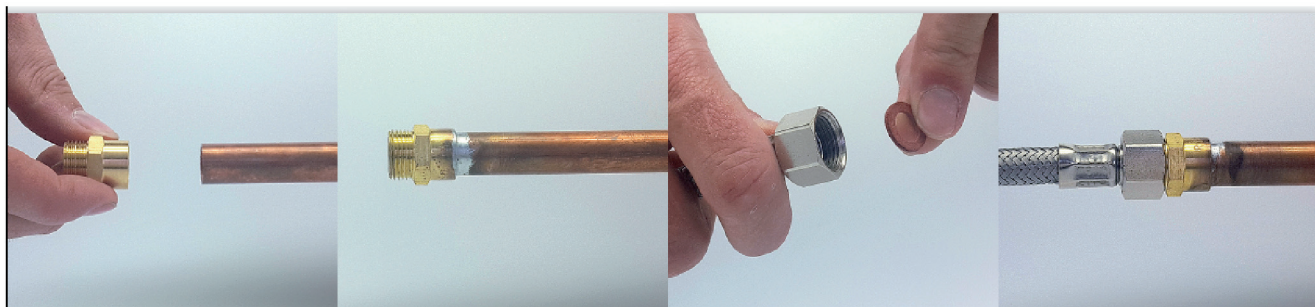

**VISSER / SOUDER****raccord union droit mâle 3 pièces à joint sphéroconique M33x42 Ø28****Caractéristiques produit**

raccord union droit mâle 3 pièces à joint  
sphéroconique  
Ø28  
M33x42

**Application**

Permet de raccorder un élément à visser (raccord,  
flexible, robinet...) sur un tube en cuivre (soudure).  
Étanchéité par joint sphéro conique (métal/métal)

**Données commerciales**

- Présentation : lien / 1 pièce
- Référence : N04366
- Gencod : 3342970029955