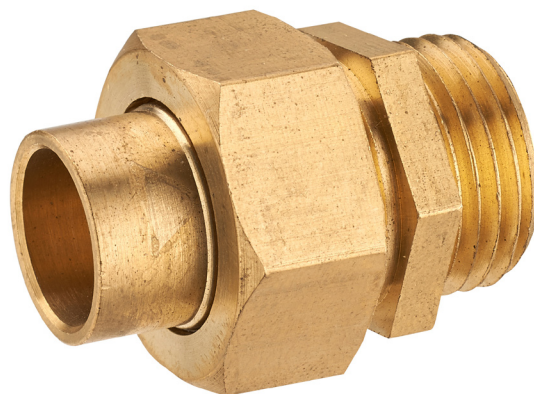

**VISSER / SOUDER****raccord union droit mâle 3 pièces à joint sphéroconique M33x42 Ø28****Caractéristiques produit**

raccord union droit mâle 3 pièces à joint  
sphéroconique  
Ø28  
M33x42

**Application**

Permet de raccorder un élément à visser (raccord,  
flexible, robinet...) sur un tube en cuivre (soudure).  
Étanchéité par joint sphéro conique (métal/métal)

**Données commerciales**

- Présentation : lien / 1 pièce
- Référence : N04366
- Gencod : 3342970029955