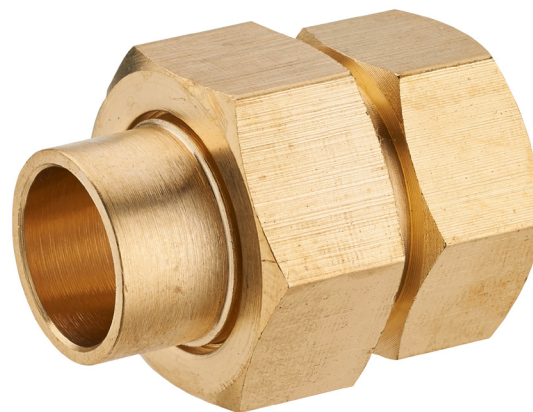

VISSER / SOUDER**raccord union droit femelle 3 pièces à joint sphéroconique F12x17 Ø12****Caractéristiques produit****raccord union droit femelle 3 pièces à joint****sphéroconique****Ø12****F12x17****Application**

Permet de raccorder un élément à visser (raccord, flexible, robinet...) sur un tube en cuivre (soudure).

Étanchéité par joint sphéro conique (métal/métal)

**Données commerciales**

- Présentation : lien / 1 pièce
- Référence : N04369
- Gencod : 3342970029856