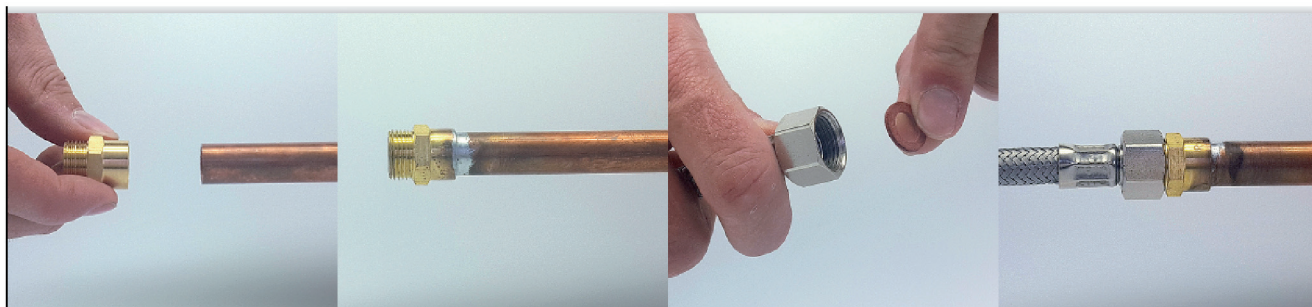

VISSER / SOUDER**raccord union droit femelle 3 pièces à joint sphéroconique F12x17 Ø12****Caractéristiques produit****raccord union droit femelle 3 pièces à joint****sphéroconique****Ø12****F12x17****Application**

Permet de raccorder un élément à visser (raccord, flexible, robinet...) sur un tube en cuivre (soudure).

Étanchéité par joint sphéro conique (métal/métal)

**Données commerciales**

- Présentation : lien / 1 pièce
- Référence : N04369
- Gencod : 3342970029856