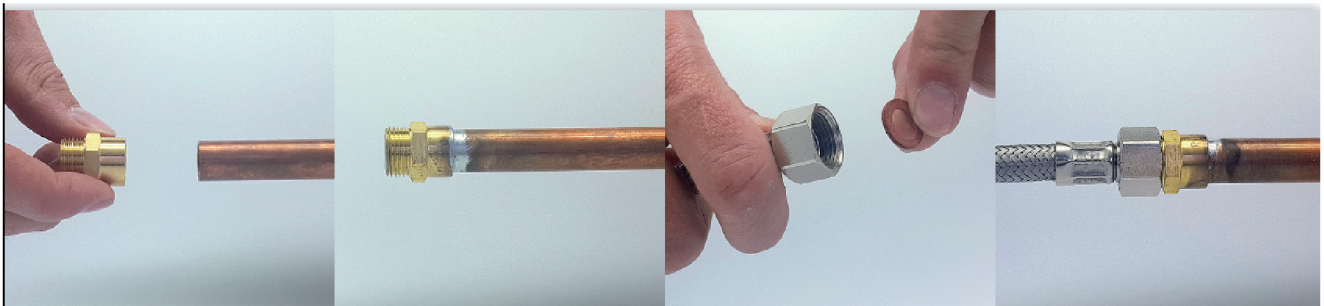

VISSER / SOUDER**raccord union droit femelle 3 pièces à joint sphéroconique F15x21 Ø12****Caractéristiques produit****raccord union droit femelle 3 pièces à joint sphéroconique****Ø12****F15x21****Application**

Permet de raccorder un élément à visser (raccord, flexible, robinet...) sur un tube en cuivre (soudure).
Étanchéité par joint sphéro conique (métal/métal)

**Données commerciales**

- Présentation : lien / 1 pièce
- Référence : N04370
- Gencod : 3342970029801