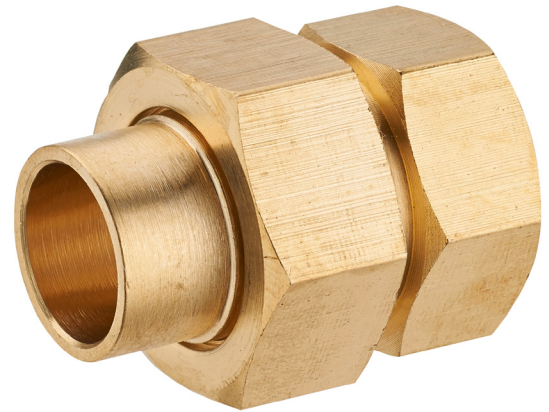

VISSER / SOUDER**raccord union droit femelle 3 pièces à joint sphéroconique F15x21 Ø12****Caractéristiques produit****raccord union droit femelle 3 pièces à joint sphéroconique****Ø12****F15x21****Application**

Permet de raccorder un élément à visser (raccord, flexible, robinet...) sur un tube en cuivre (soudure).
Étanchéité par joint sphéro conique (métal/métal)

**Données commerciales**

- Présentation : lien / 1 pièce
- Référence : N04370
- Gencod : 3342970029801