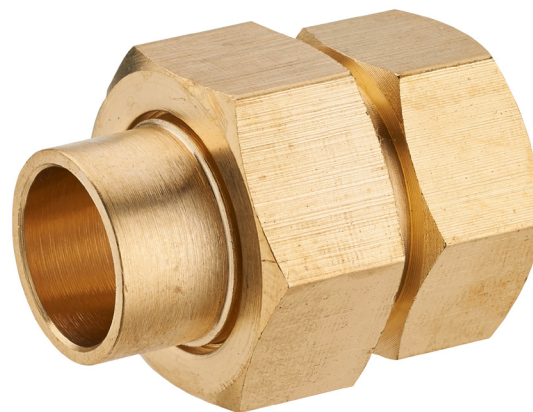

VISSER / SOUDER**raccord union droit femelle 3 pièces à joint sphéroconique F20x27 Ø12****Caractéristiques produit****raccord union droit femelle 3 pièces à joint****sphéroconique****Ø14****F20x27****Application**

Permet de raccorder un élément à visser (raccord, flexible, robinet...) sur un tube en cuivre (soudure).

Étanchéité par joint sphéro conique (métal/métal)

**Données commerciales**

- Présentation : lien / 1 pièce
- Référence : N04373
- Gencod : 3342970029764