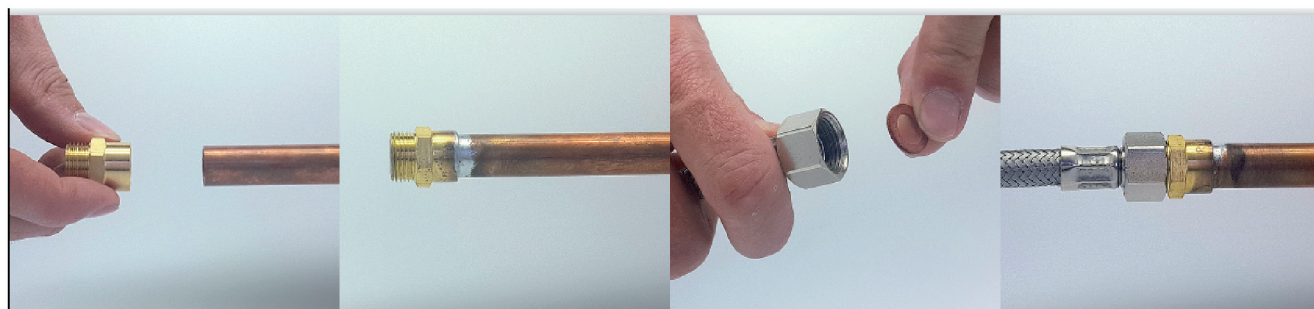

VISSER / SOUDER**raccord union droit femelle 3 pièces à joint sphéroconique F20x27 Ø12****Caractéristiques produit****raccord union droit femelle 3 pièces à joint****sphéroconique****Ø14****F20x27****Application**

Permet de raccorder un élément à visser (raccord, flexible, robinet...) sur un tube en cuivre (soudure).

Étanchéité par joint sphéro conique (métal/métal)

**Données commerciales**

- Présentation : lien / 1 pièce
- Référence : N04373
- Gencod : 3342970029764