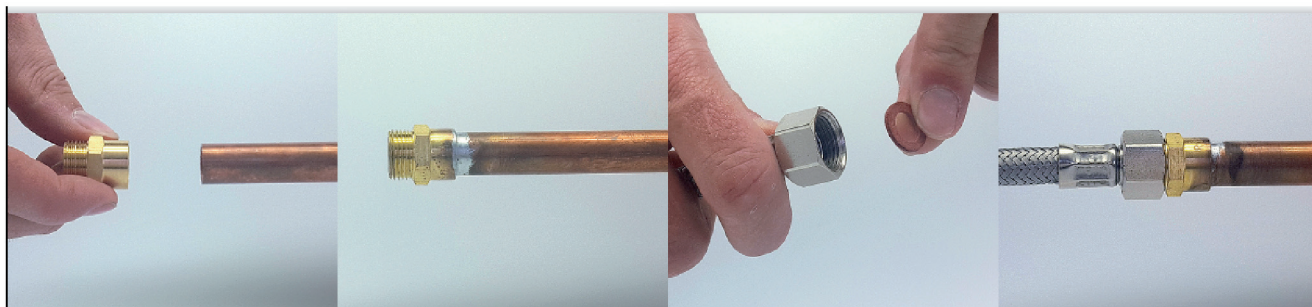

**VISSER / SOUDER****raccord union droit femelle 3 pièces à joint sphéroconique F15x21 Ø16****Caractéristiques produit**

**raccord union droit femelle 3 pièces à joint  
sphéroconique  
Ø16  
F15x21**

**Application**

Permet de raccorder un élément à visser (raccord, flexible, robinet...) sur un tube en cuivre (soudure).  
Étanchéité par joint sphéro conique (métal/métal)

**Données commerciales**

- Présentation : lien / 1 pièce
- Référence : N04374
- Gencod : 3342970029702