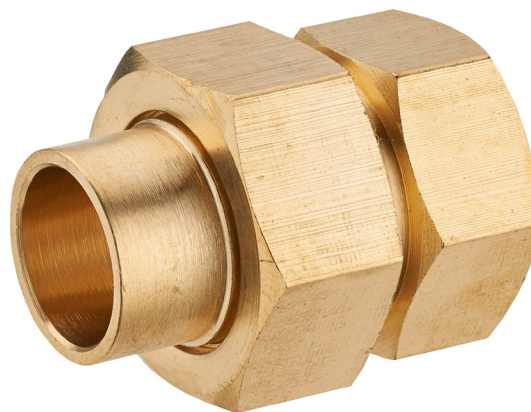

**VISSER / SOUDER****raccord union droit femelle 3 pièces à joint sphéroconique F15x21 Ø16****Caractéristiques produit**

**raccord union droit femelle 3 pièces à joint  
sphéroconique  
Ø16  
F15x21**

**Application**

Permet de raccorder un élément à visser (raccord, flexible, robinet...) sur un tube en cuivre (soudure).  
Étanchéité par joint sphéro conique (métal/métal)

**Données commerciales**

- Présentation : lien / 1 pièce
- Référence : N04374
- Gencod : 3342970029702