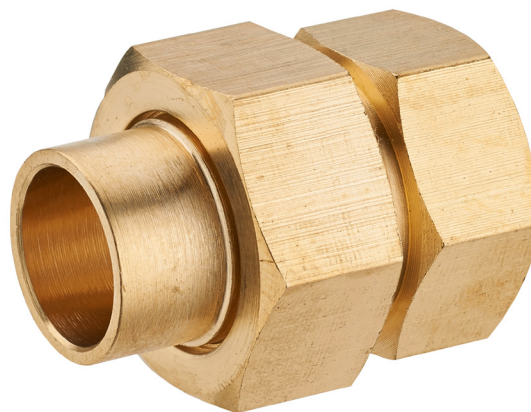

VISSER / SOUDER**raccord union droit femelle 3 pièces à joint sphéroconique F15x21 Ø18****Caractéristiques produit****raccord union droit femelle 3 pièces à joint****sphéroconique****Ø18****F15x21****Application**

Permet de raccorder un élément à visser (raccord, flexible, robinet...) sur un tube en cuivre (soudure).

Étanchéité par joint sphéro conique (métal/métal)

**Données commerciales**

- Présentation : lien / 1 pièce
- Référence : N04376
- Gencod : 3342970029986