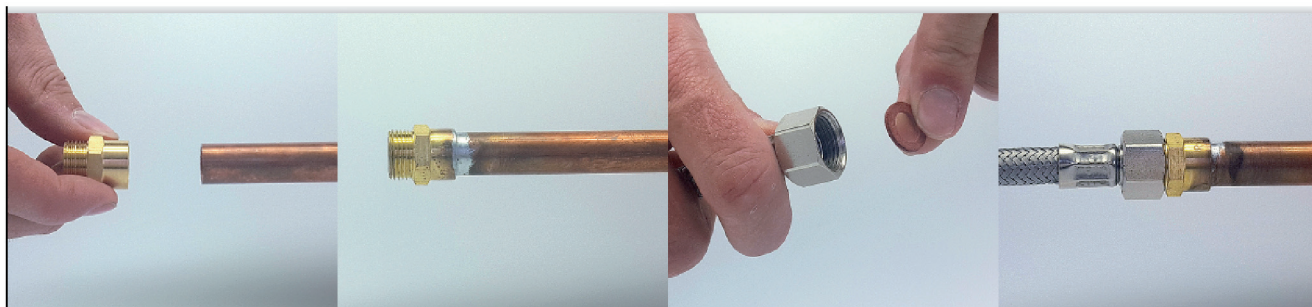

VISSER / SOUDER**raccord union droit femelle 3 pièces à joint sphéroconique F15x21 Ø18****Caractéristiques produit****raccord union droit femelle 3 pièces à joint****sphéroconique****Ø18****F15x21****Application**

Permet de raccorder un élément à visser (raccord, flexible, robinet...) sur un tube en cuivre (soudure).

Étanchéité par joint sphéro conique (métal/métal)

**Données commerciales**

- Présentation : lien / 1 pièce
- Référence : N04376
- Gencod : 3342970029986