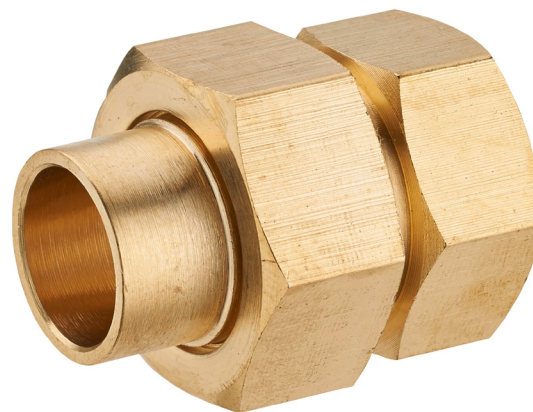

VISSER / SOUDER**raccord union droit femelle 3 pièces à joint sphéroconique F20x27 Ø22****Caractéristiques produit****raccord union droit femelle 3 pièces à joint****sphéroconique****Ø22****F20x27****Application**

Permet de raccorder un élément à visser (raccord, flexible, robinet...) sur un tube en cuivre (soudure).

Étanchéité par joint sphéro conique (métal/métal)

**Données commerciales**

- Présentation : lien / 1 pièce
- Référence : N04378
- Gencod : 3342970029771