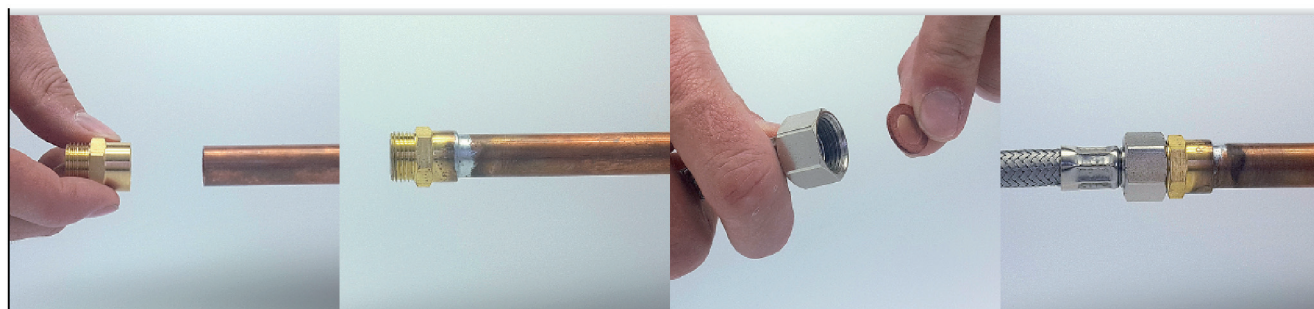

VISSER / SOUDER**raccord union droit femelle 3 pièces à joint sphéroconique F20x27 Ø22****Caractéristiques produit****raccord union droit femelle 3 pièces à joint****sphéroconique****Ø22****F20x27****Application**

Permet de raccorder un élément à visser (raccord, flexible, robinet...) sur un tube en cuivre (soudure).

Étanchéité par joint sphéro conique (métal/métal)

**Données commerciales**

- Présentation : lien / 1 pièce
- Référence : N04378
- Gencod : 3342970029771