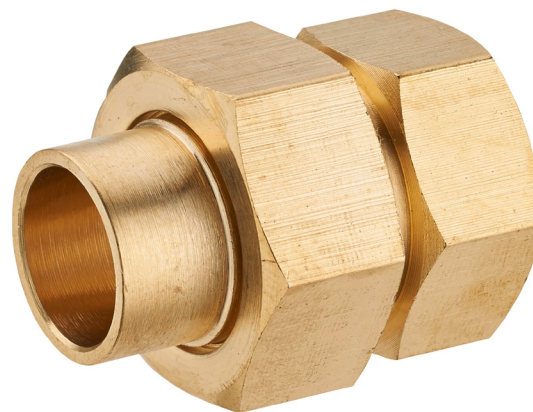

VISSER / SOUDER**raccord union droit femelle 3 pièces à joint sphéroconique F26x34 Ø22****Caractéristiques produit****raccord union droit femelle 3 pièces à joint****sphéroconique****Ø22****F26x34****Application**

Permet de raccorder un élément à visser (raccord, flexible, robinet...) sur un tube en cuivre (soudure).

Étanchéité par joint sphéro conique (métal/métal)

**Données commerciales**

- Présentation : lien / 1 pièce
- Référence : N04379
- Gencod : 3342970029825