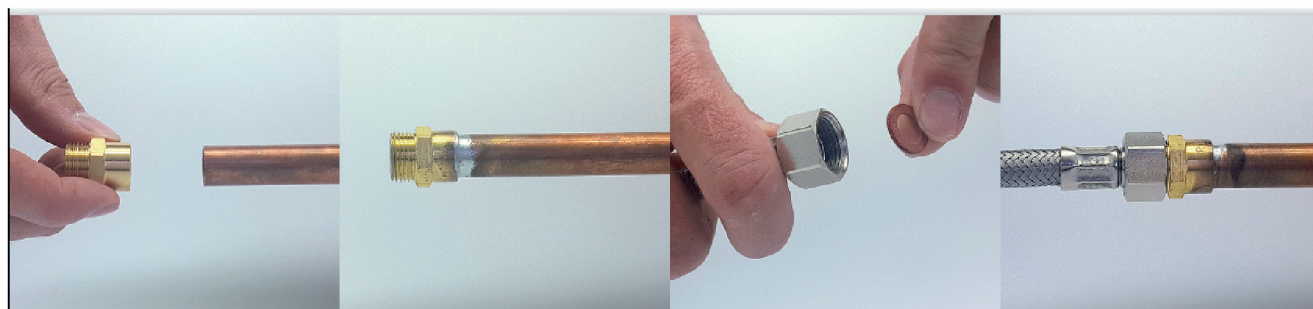

VISSER / SOUDER**raccord union droit femelle 3 pièces à joint sphéroconique F26x34 Ø22****Caractéristiques produit****raccord union droit femelle 3 pièces à joint****sphéroconique****Ø22****F26x34****Application**

Permet de raccorder un élément à visser (raccord, flexible, robinet...) sur un tube en cuivre (soudure).

Étanchéité par joint sphéro conique (métal/métal)

**Données commerciales**

- Présentation : lien / 1 pièce
- Référence : N04379
- Gencod : 3342970029825