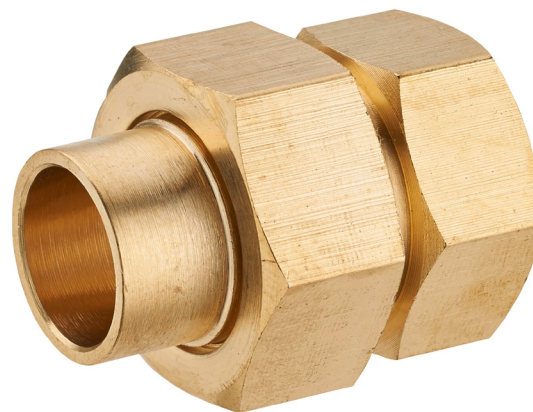

VISSER / SOUDER**raccord union droit femelle 3 pièces à joint sphéroconique F26x34 Ø28****Caractéristiques produit****raccord union droit femelle 3 pièces à joint****sphéroconique****Ø28****F26x34****Application**

Permet de raccorder un élément à visser (raccord, flexible, robinet...) sur un tube en cuivre (soudure).

Étanchéité par joint sphéro conique (métal/métal)

**Données commerciales**

- Présentation : lien / 1 pièce
- Référence : N04380
- Gencod : 3342971020012