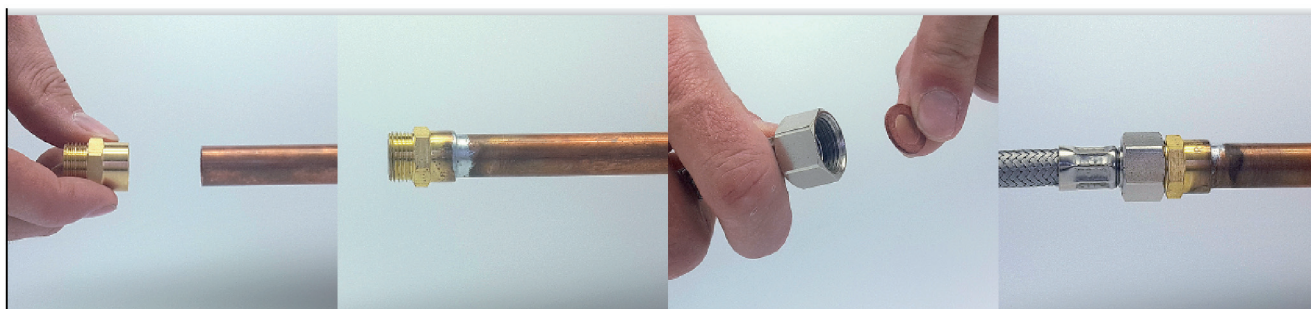

VISSER / SOUDER**raccord union droit femelle 3 pièces à joint sphéroconique F26x34 Ø28****Caractéristiques produit****raccord union droit femelle 3 pièces à joint****sphéroconique****Ø28****F26x34****Application**

Permet de raccorder un élément à visser (raccord, flexible, robinet...) sur un tube en cuivre (soudure).

Étanchéité par joint sphéro conique (métal/métal)

**Données commerciales**

- Présentation : lien / 1 pièce
- Référence : N04380
- Gencod : 3342971020012