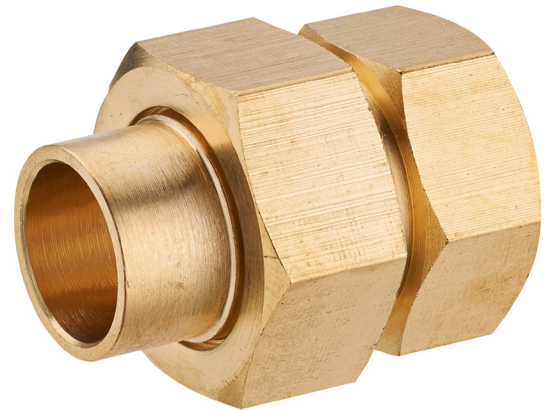

VISSER / SOUDER**raccord union droit femelle 3 pièces à joint sphéroconique F33x42 Ø32****Caractéristiques produit****raccord union droit femelle 3 pièces à joint
sphéroconique****Ø32****F33x42****Application**

Permet de raccorder un élément à visser (raccord, flexible, robinet...) sur un tube en cuivre (soudure).
Étanchéité par joint sphéro conique (métal/métal)

**Données commerciales**

- Présentation : lien / 1 pièce
- Référence : N04382
- Gencod : 3342971020043