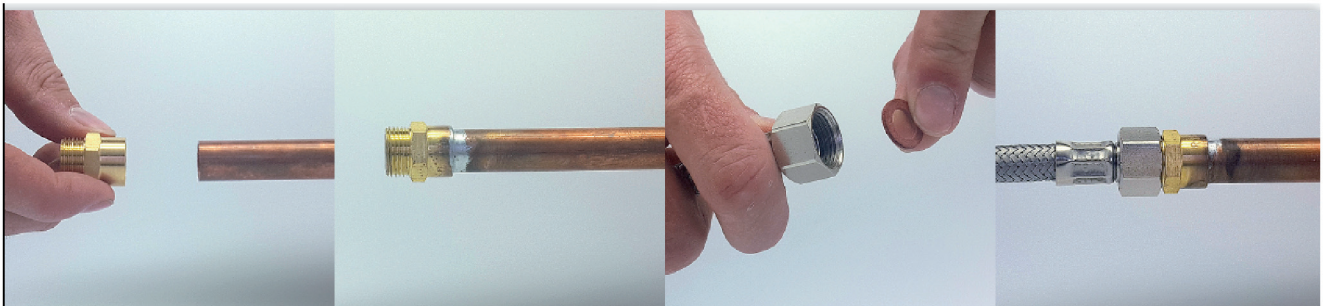

VISSER / SOUDER**raccord union droit femelle 3 pièces à joint sphéroconique F33x42 Ø32****Caractéristiques produit****raccord union droit femelle 3 pièces à joint
sphéroconique****Ø32****F33x42****Application**

Permet de raccorder un élément à visser (raccord, flexible, robinet...) sur un tube en cuivre (soudure).
Étanchéité par joint sphéro conique (métal/métal)

**Données commerciales**

- Présentation : lien / 1 pièce
- Référence : N04382
- Gencod : 3342971020043