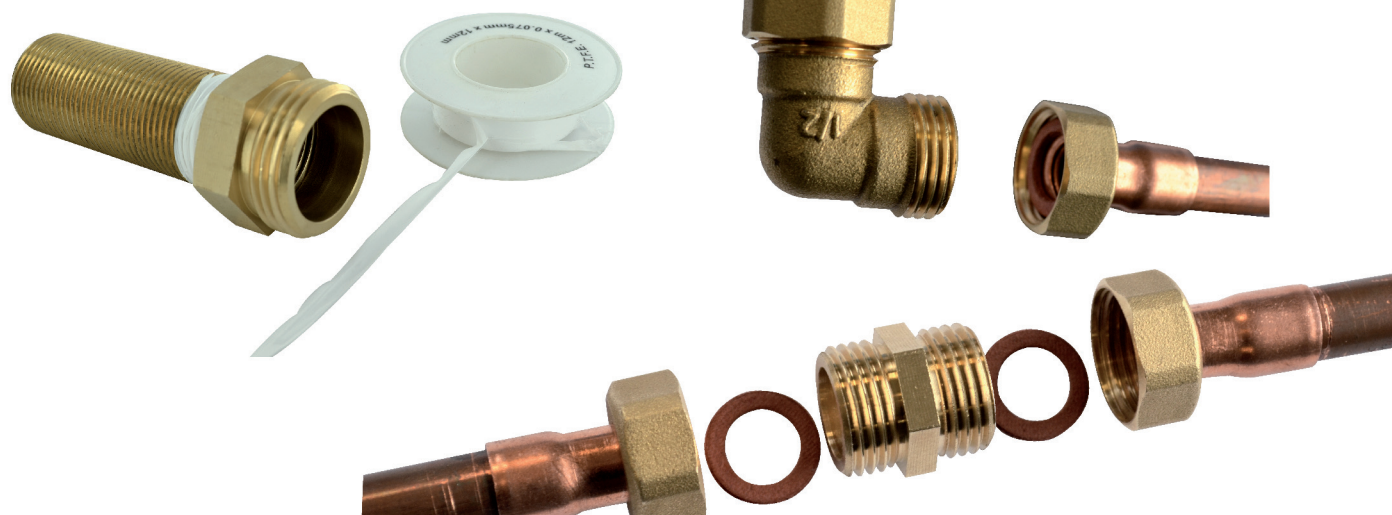

**VISSER****mamelon double mâle égal M05x10****Caractéristiques produit****mamelon double mâle égal (280)****M05x10****Application**

Mamelon en laiton. à visser. outillage : clé plate.  
Permet de relier 2 raccords femelle de même filetage.

**Données commerciales**

- Présentation : lien / 1 pièce
- Référence : N04383
- Gencod : 3342978012416