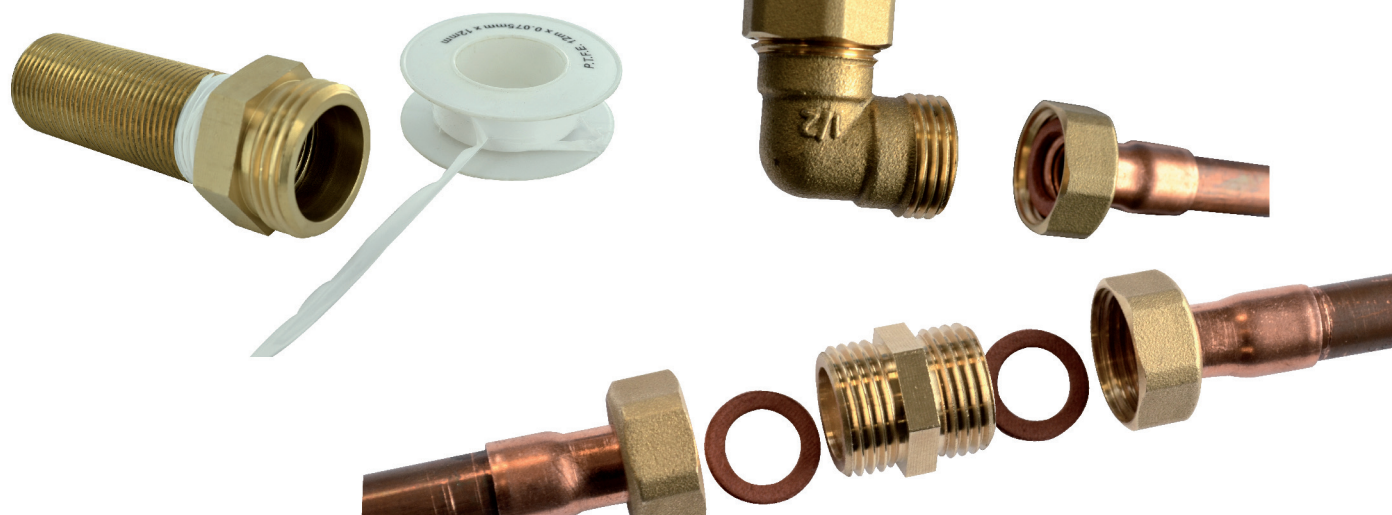

VISSER**mamelon double mâle égal M12x17****Caractéristiques produit****mamelon double mâle égal (280)****M12x17****Application**

Mamelon en laiton. à visser. outillage : clé plate.
Permet de relier 2 raccords femelle de même filetage.

**Données commerciales**

- Présentation : sachet / 10 pièces
- Référence : N04387
- Gencod : 3342970018119