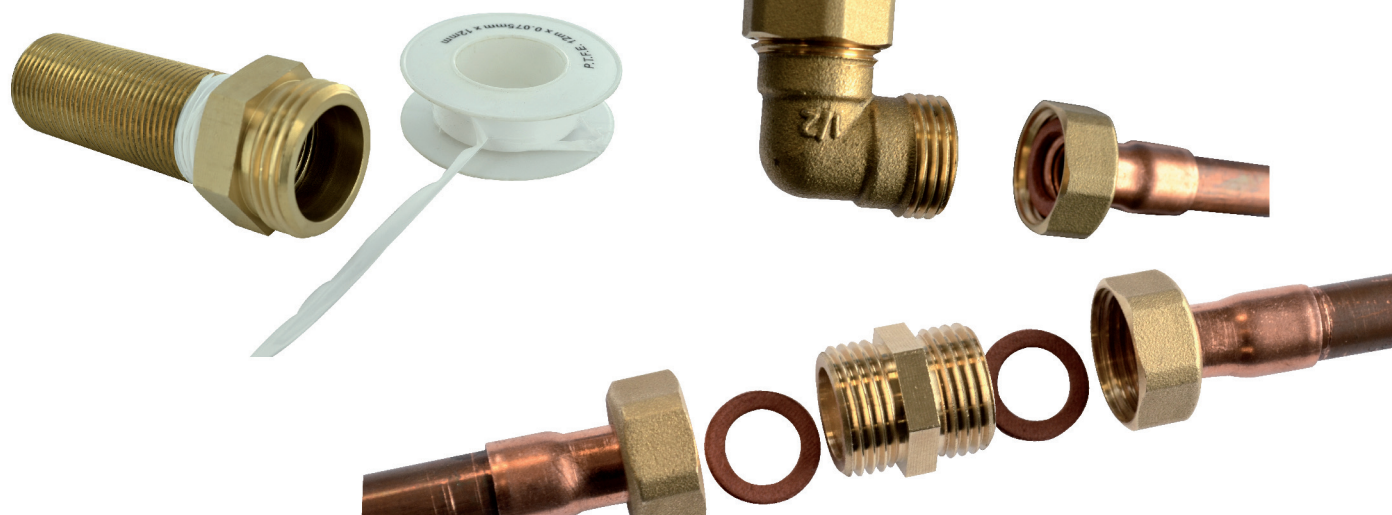

VISSER**mamelon double mâle égal M15x21****Caractéristiques produit****mamelon double mâle égal (280)****M15x21****Application**

Mamelon en laiton. à visser. outillage : clé plate.
Permet de relier 2 raccords femelle de même filetage.

**Données commerciales**

- Présentation : sachet / 10 pièces
- Référence : N04391
- Gencod : 3342970017853