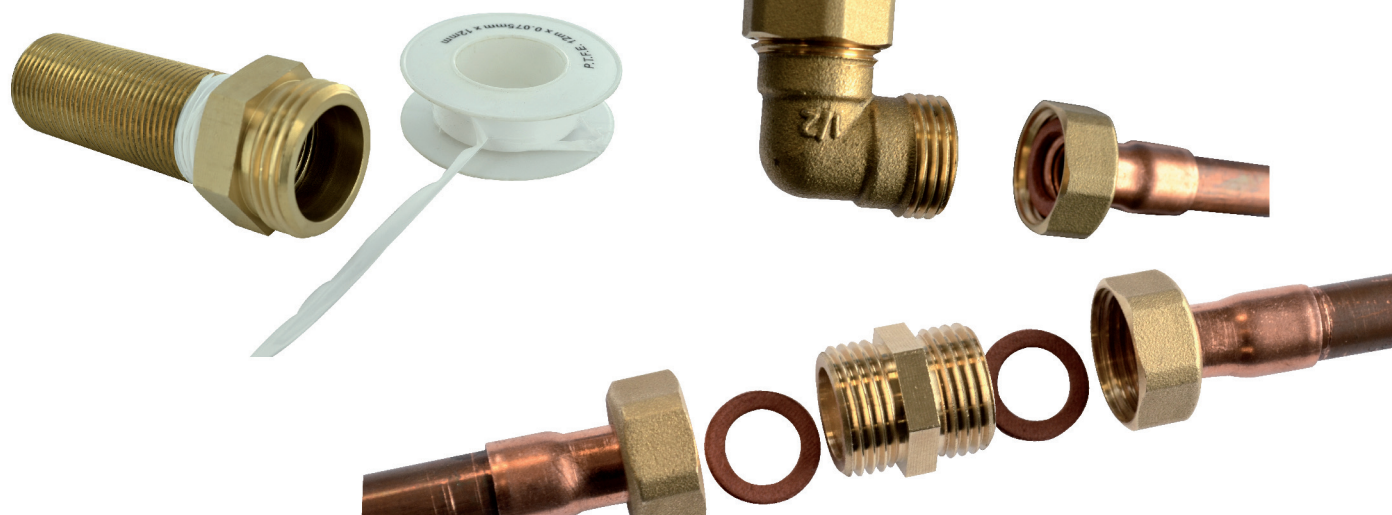

VISSER

mamelon double mâle égal M20x27

Caractéristiques produit

mamelon double mâle égal (280)

M20x27

Application

Mamelon en laiton. à visser. outillage : clé plate.
Permet de relier 2 raccords femelle de même filetage.

Données commerciales

- Présentation : sachet / 10 pièces
- Référence : N04395
- Gencod : 3342978000154