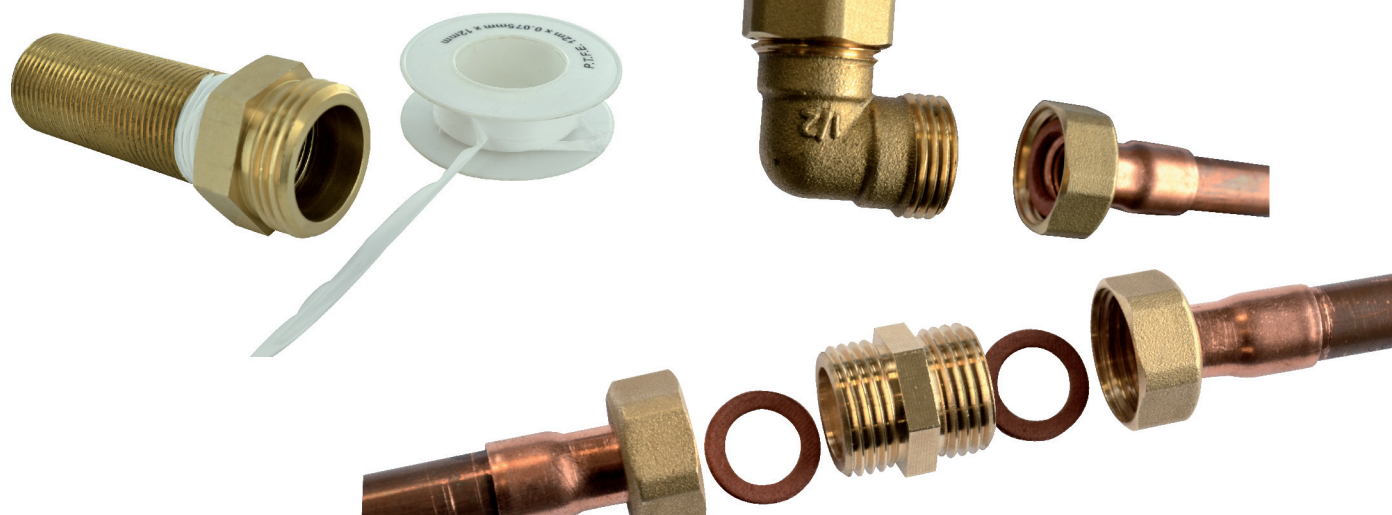

**VISSER****mamelon double mâle égal M40x49****Caractéristiques produit****mamelon double mâle égal (280)****M40x49****Application**

Mamelon en laiton. à visser. outillage : clé plate.  
Permet de relier 2 raccords femelle de même filetage.

**Données commerciales**

- Présentation : lien / 1 pièce
- Référence : N04399
- Gencod : 3342971012482