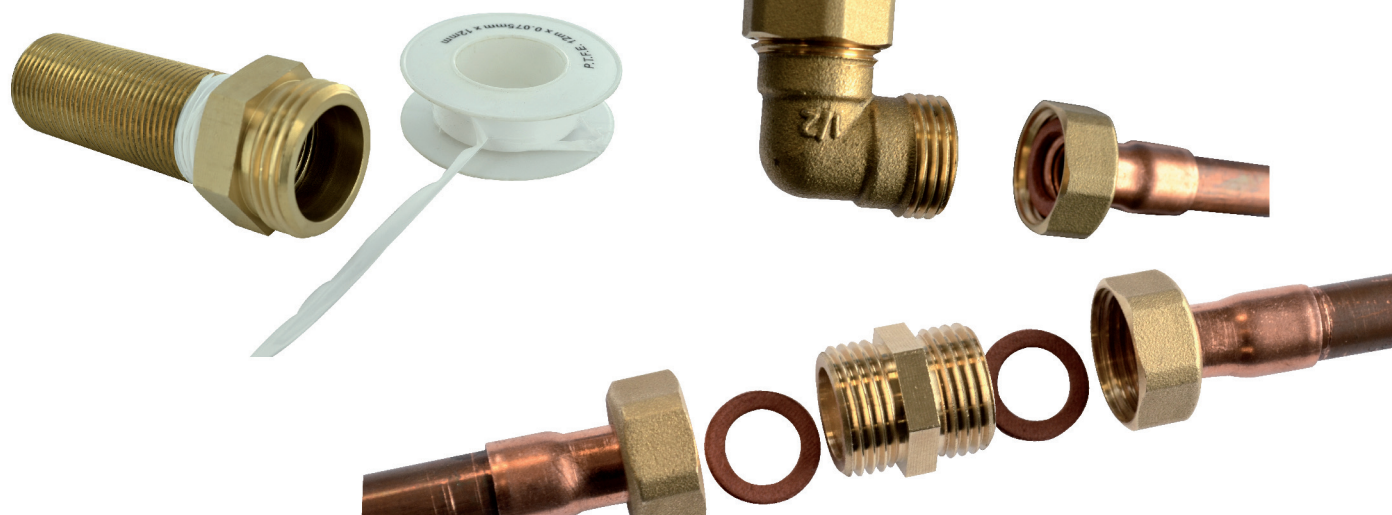

VISSER**mamelon double mâle égal M50x60****Caractéristiques produit****mamelon double mâle égal (280)****M50x60****Application**

Mamelon en laiton. à visser. outillage : clé plate.
Permet de relier 2 raccords femelle de même filetage.

**Données commerciales**

- Présentation : lien / 1 pièce
- Référence : N04400
- Gencod : 3342971010983