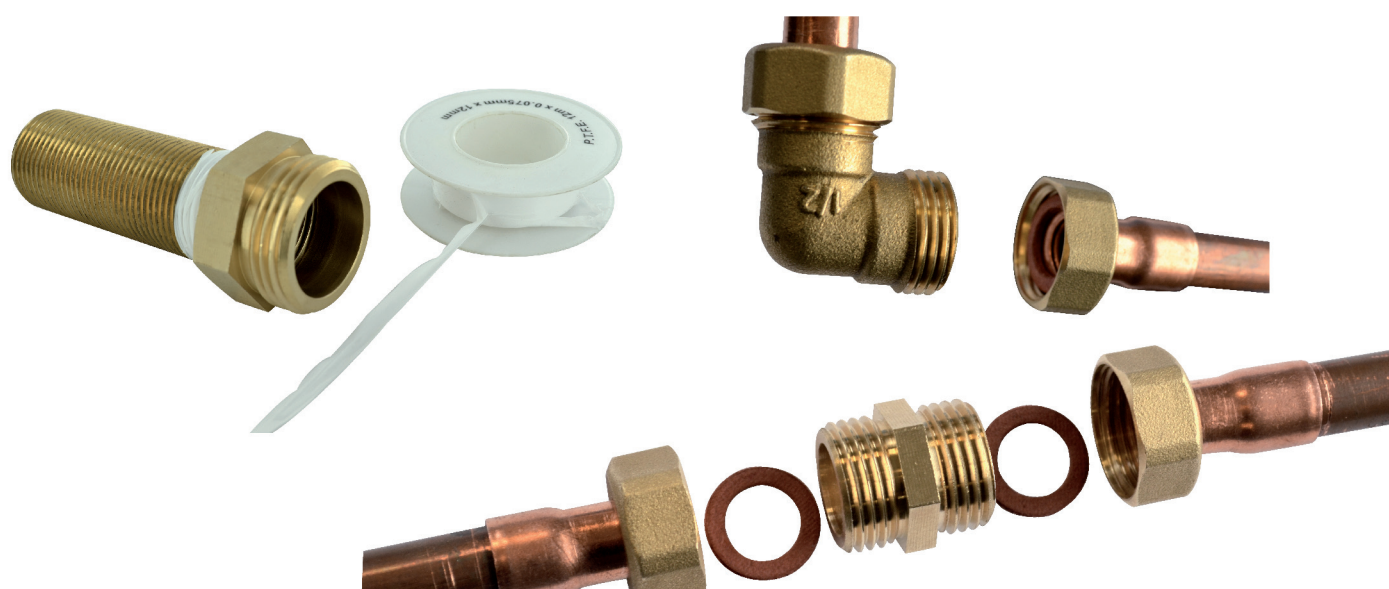

## VISSER

mamelon double mâle réduit M08x13 M05x10

## Caractéristiques produit

mamelon double mâle réduit (245)

M08x13

M05x10

## Application

Mamelon en laiton. à visser. outillage : clé plate.  
Permet de relier 2 raccords femelle de filetages différents (réduire).

## Données commerciales

- Présentation : lien / 1 pièce
- Référence : N04401
- Gencod : 3342978012379