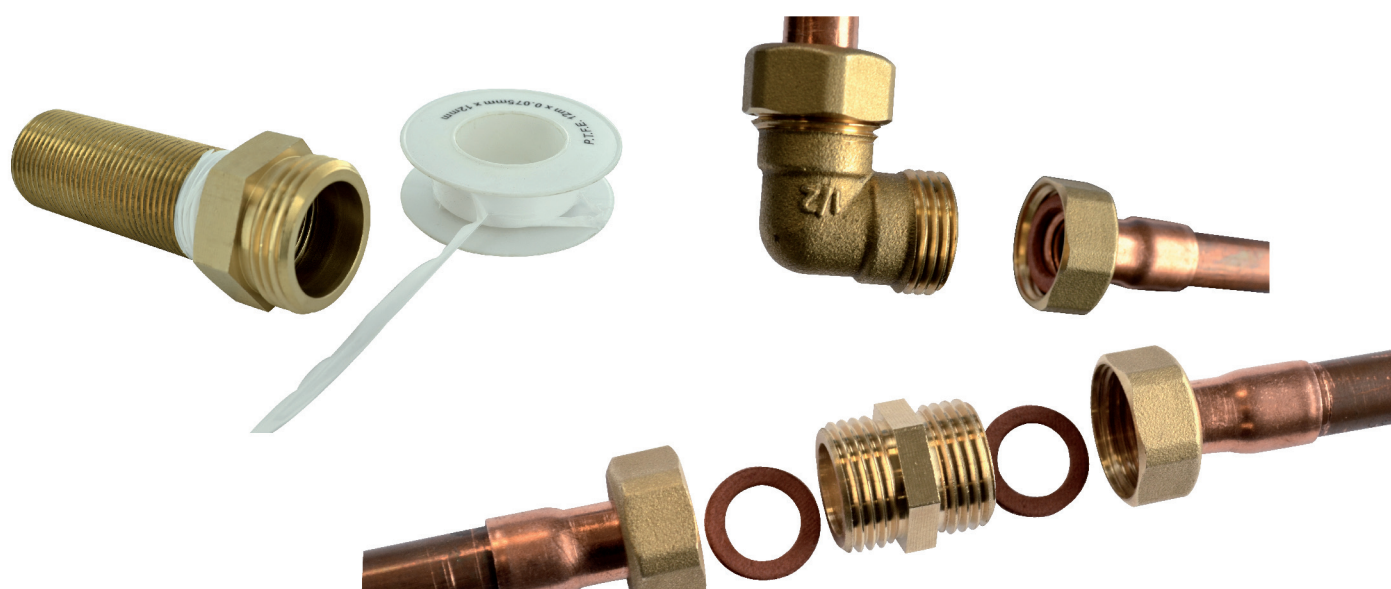

## VISSER

mamelon double mâle réduit M12x17 M05x10

## Caractéristiques produit

mamelon double mâle réduit (245)

M12x17

M05x10

## Application

Mamelon en laiton. à visser. outillage : clé plate.  
Permet de relier 2 raccords femelle de filetages différents (réduire).