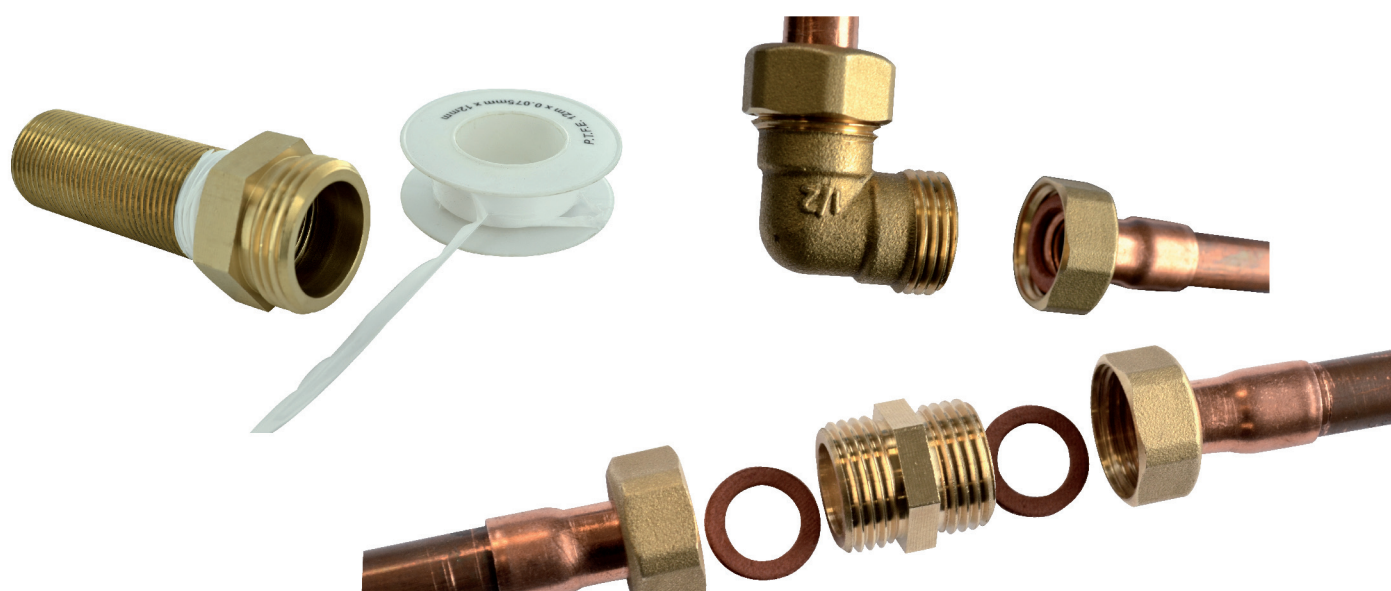

VISSER

mamelon double mâle réduit M15x21 M12x17

Caractéristiques produit

mamelon double mâle réduit (245)

M15x21

M12x17

Application

Mamelon en laiton. à visser. outillage : clé plate.
Permet de relier 2 raccords femelle de filetages différents (réduire).

Données commerciales

- Présentation : sachet / 10 pièces
- Référence : N04406
- Gencod : 3342978001007