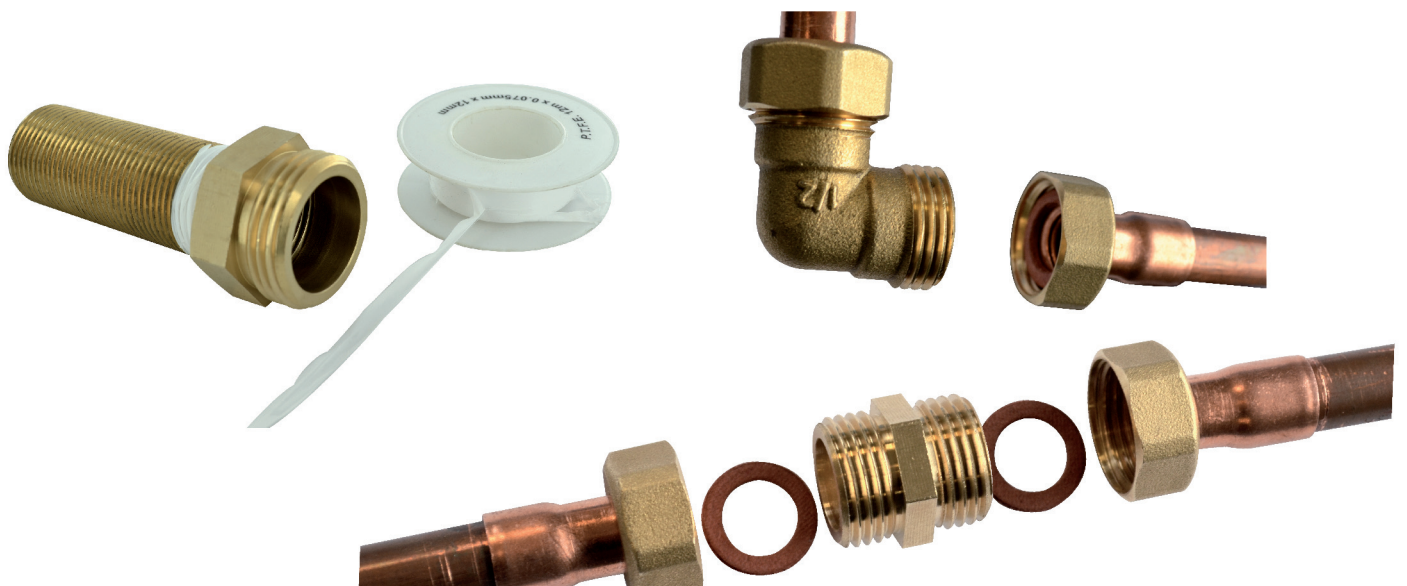

VISSER

mamelon double mâle réduit M33x42 M15x21

Caractéristiques produit

mamelon double mâle réduit (245)

M33x42

M15x21

Application

Mamelon en laiton. à visser. outillage : clé plate.
Permet de relier 2 raccords femelle de filetages différents (réduire).

Données commerciales

- Présentation : lien / 1 pièce
- Référence : N04414
- Gencod : 3342978016711