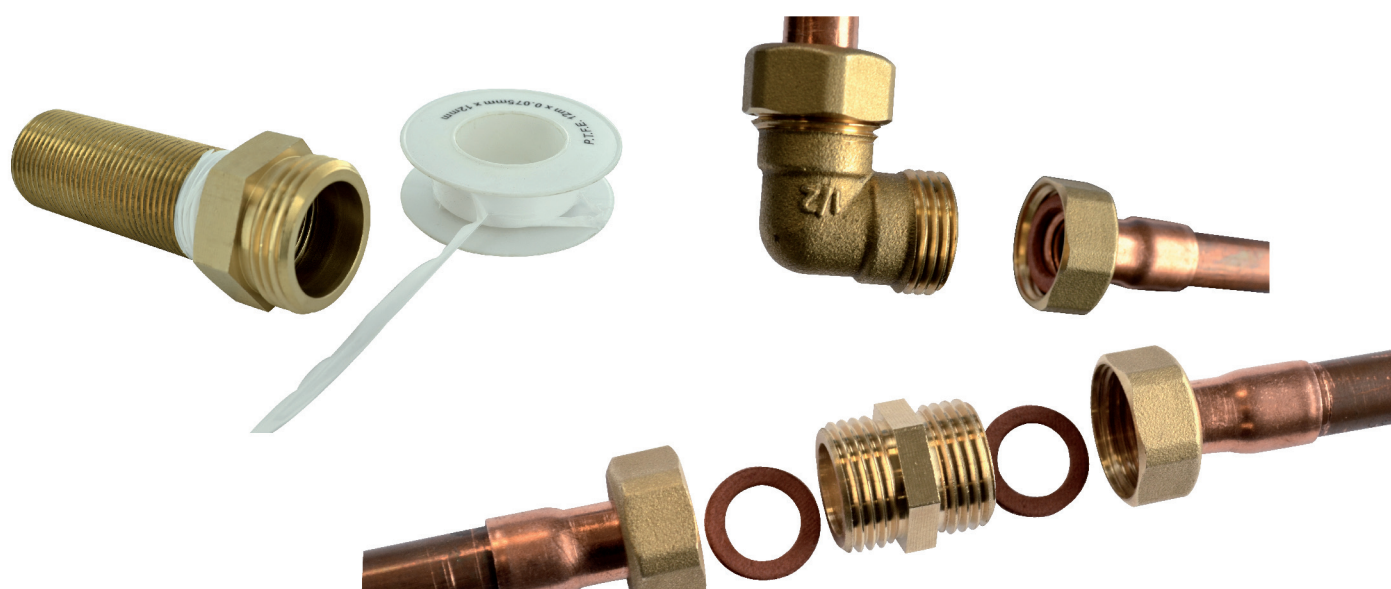

VISSER

mamelon double mâle réduit M33x42 M20x27

Caractéristiques produit

mamelon double mâle réduit (245)

M33x42

M20x27

Application

Mamelon en laiton. à visser. outillage : clé plate.
Permet de relier 2 raccords femelle de filetages différents (réduire).

Données commerciales

- Présentation : lien / 1 pièce
- Référence : N04415
- Gencod : 3342971016718