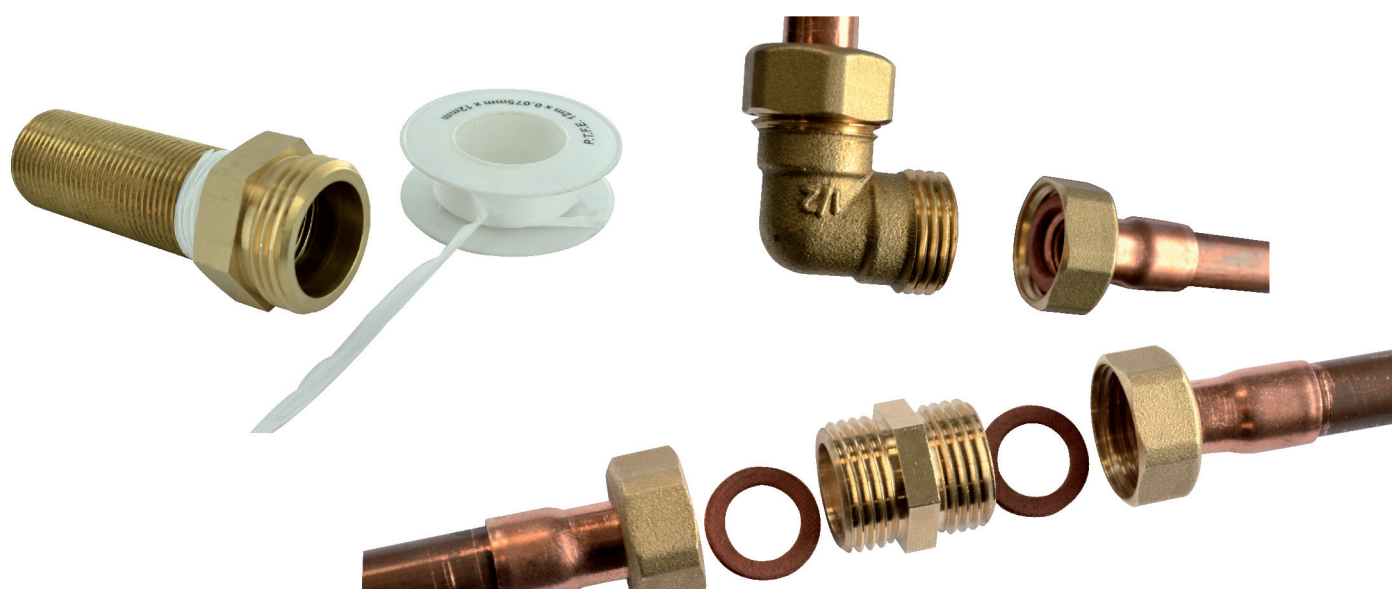

VISSER

mamelon double mâle réduit M40x49 M20x27

Caractéristiques produit

mamelon double mâle réduit (245)

M40x49

M20x27

Application

Mamelon en laiton. à visser. outillage : clé plate.
Permet de relier 2 raccords femelle de filetages différents (réduire).

Données commerciales

- Présentation : lien / 1 pièce
- Référence : N04417
- Gencod : 3342978016735