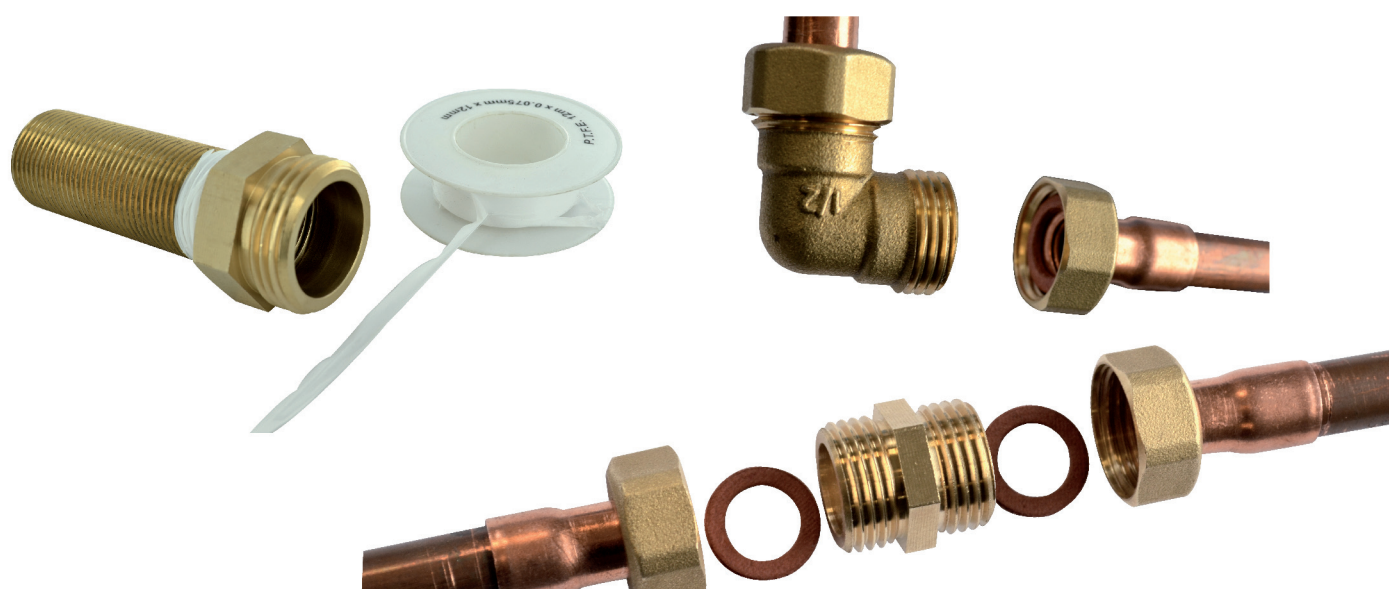

## VISSER

mamelon double mâle réduit M40x49 M26x34

## Caractéristiques produit

mamelon double mâle réduit (245)

M40x49

M26x34

## Application

Mamelon en laiton. à visser. outillage : clé plate.  
Permet de relier 2 raccords femelle de filetages différents (réduire).