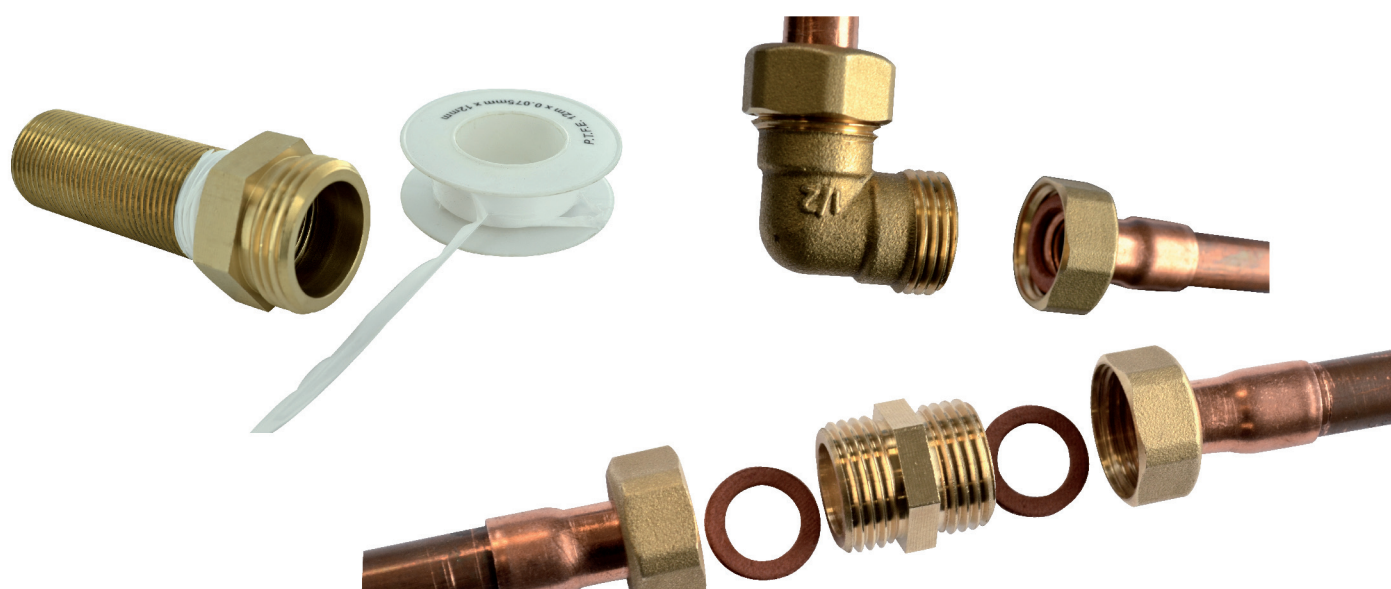

## VISSER

mamelon double mâle réduit M40x49 M33x42

## Caractéristiques produit

mamelon double mâle réduit (245)

M40x49

M33x42

## Application

Mamelon en laiton. à visser. outillage : clé plate.  
Permet de relier 2 raccords femelle de filetages différents (réduire).