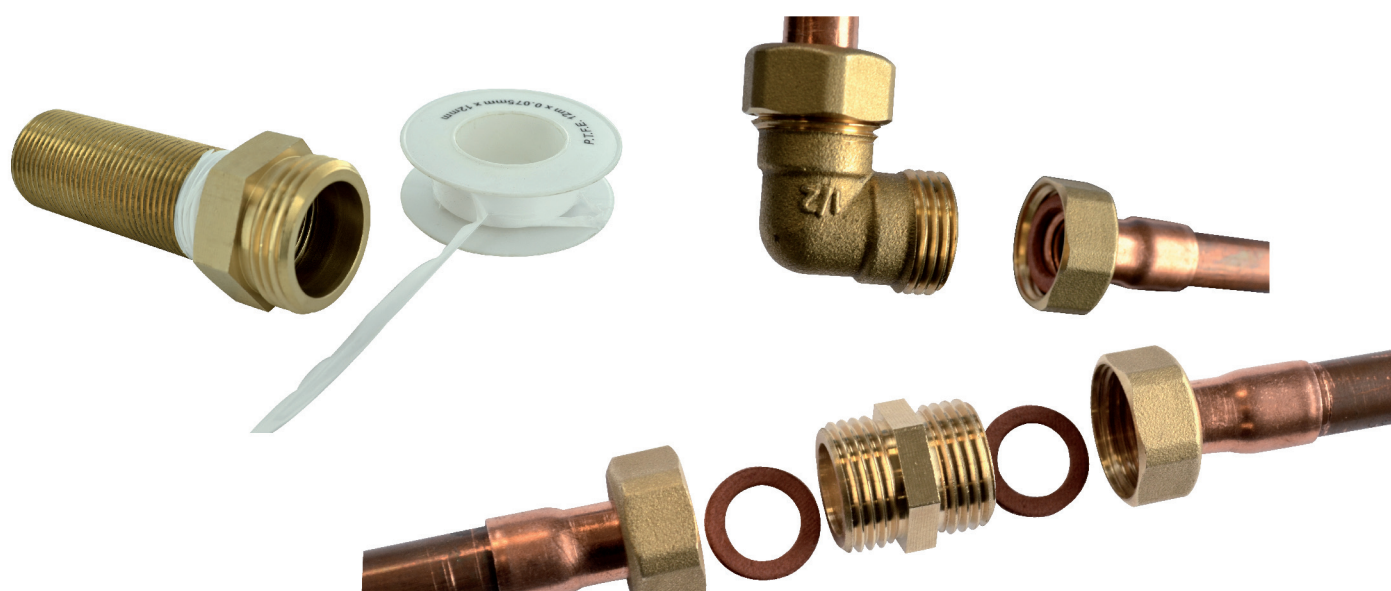

VISSER

mamelon double mâle réduit M50x60 M40x49

Caractéristiques produit

mamelon double mâle réduit (245)

M50x60

M40x49

Application

Mamelon en laiton. à visser. outillage : clé plate.
Permet de relier 2 raccords femelle de filetages différents (réduire).

Données commerciales

- Présentation : lien / 1 pièce
- Référence : N04421
- Gencod : 3342971011034