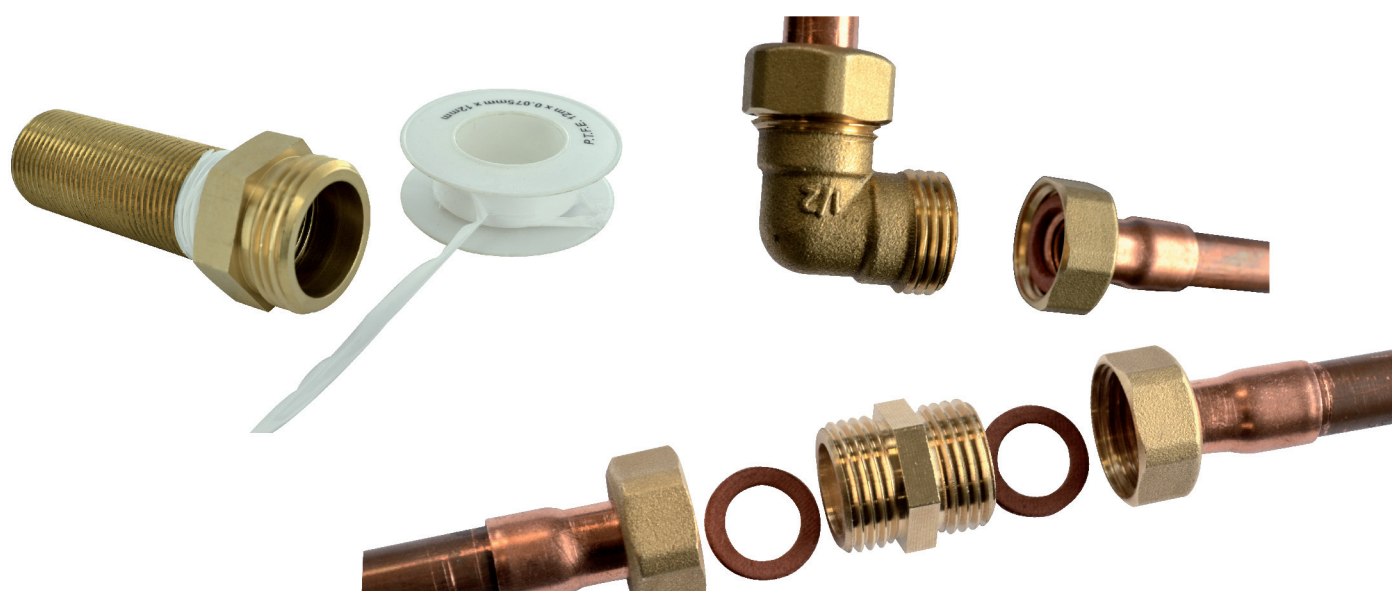

VISSER**mamelon double femelle égal à butée F08x13****Caractéristiques produit****mamelon double femelle égal à butée (270 AB)****F08x13****Application**

Mamelon en laiton. à visser. outillage : clé plate.
Permet de relier 2 raccords mâle de même filetage.

**Données commerciales**

- Présentation : lien / 1 pièce
- Référence : N04422
- Gencod : 3342971016336