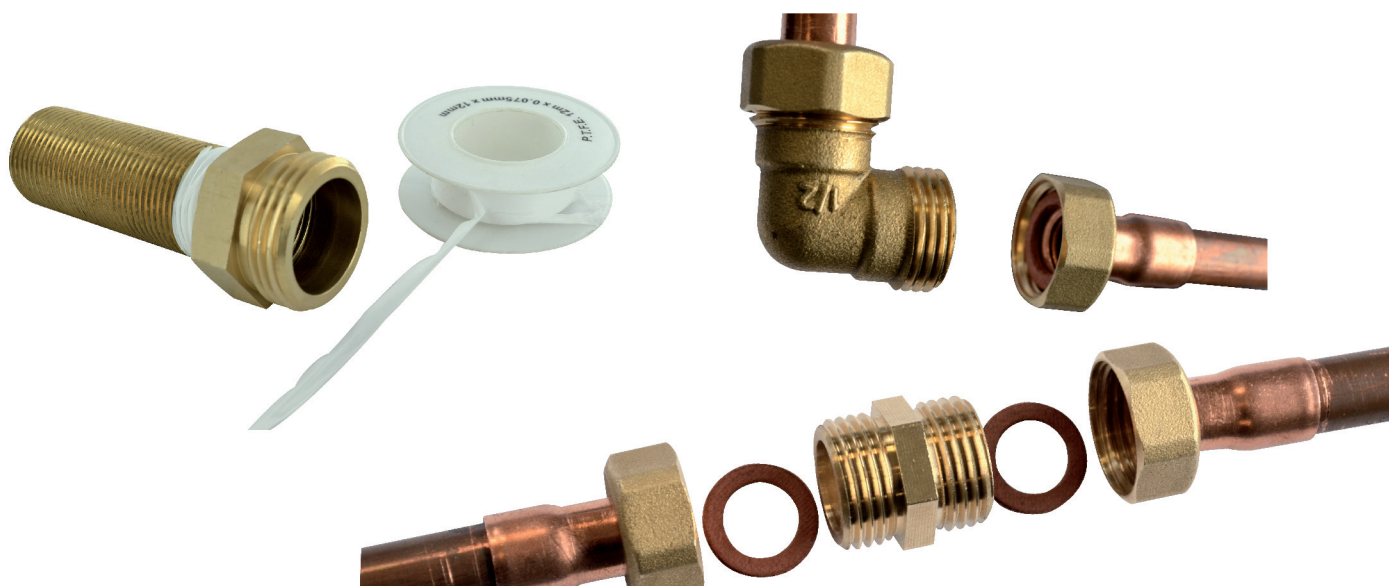

VISSER

mamelon double femelle égal à butée chromé F12x17

Caractéristiques produit

mamelon double femelle égal à butée (270 AB)

chromé

F12x17

Application

Mamelon en laiton. à visser. outillage : clé plate.
Permet de relier 2 raccords mâle de même filetage.

Données commerciales

- Présentation : lien / 1 pièce
- Référence : N04424
- Gencod : 3342978016575