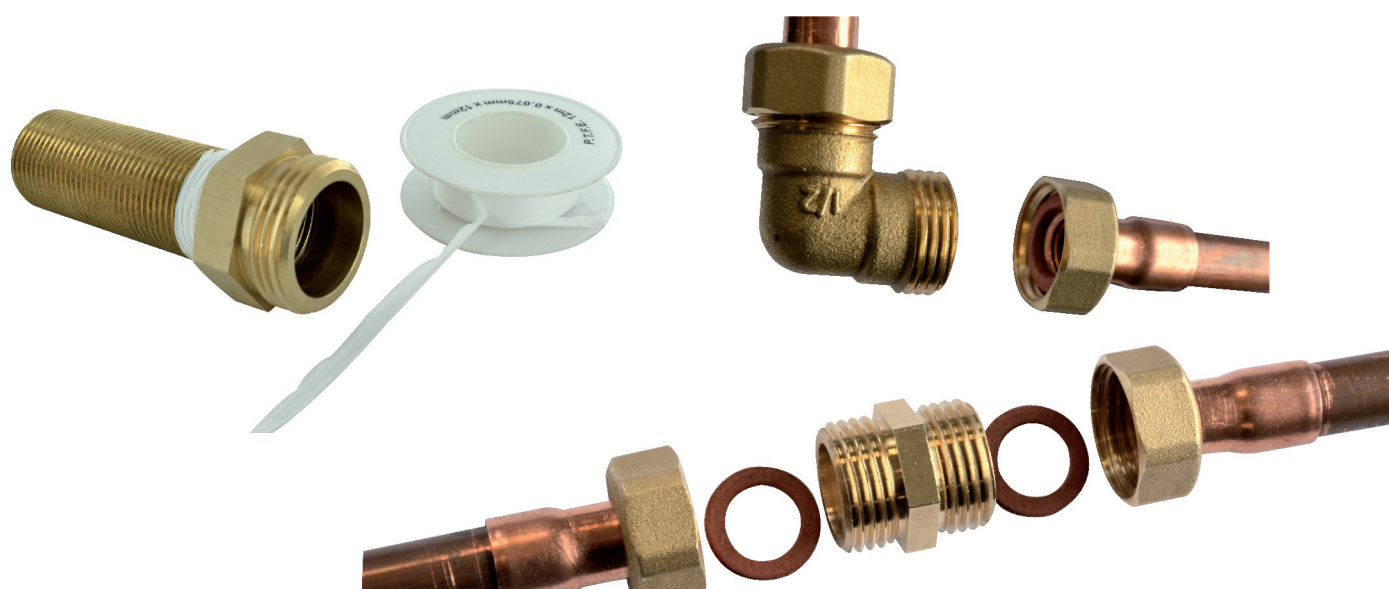

VISSER

mamelon double femelle égal à butée chromé F20x27

Caractéristiques produit

mamelon double femelle égal à butée (270 AB)

chromé

F20x27

Application

Mamelon en laiton. à visser. outillage : clé plate.

Permet de relier 2 raccords mâle de même filetage.

Données commerciales

- Présentation : lien / 1 pièce
- Référence : N04428
- Gencod : 3342971016350