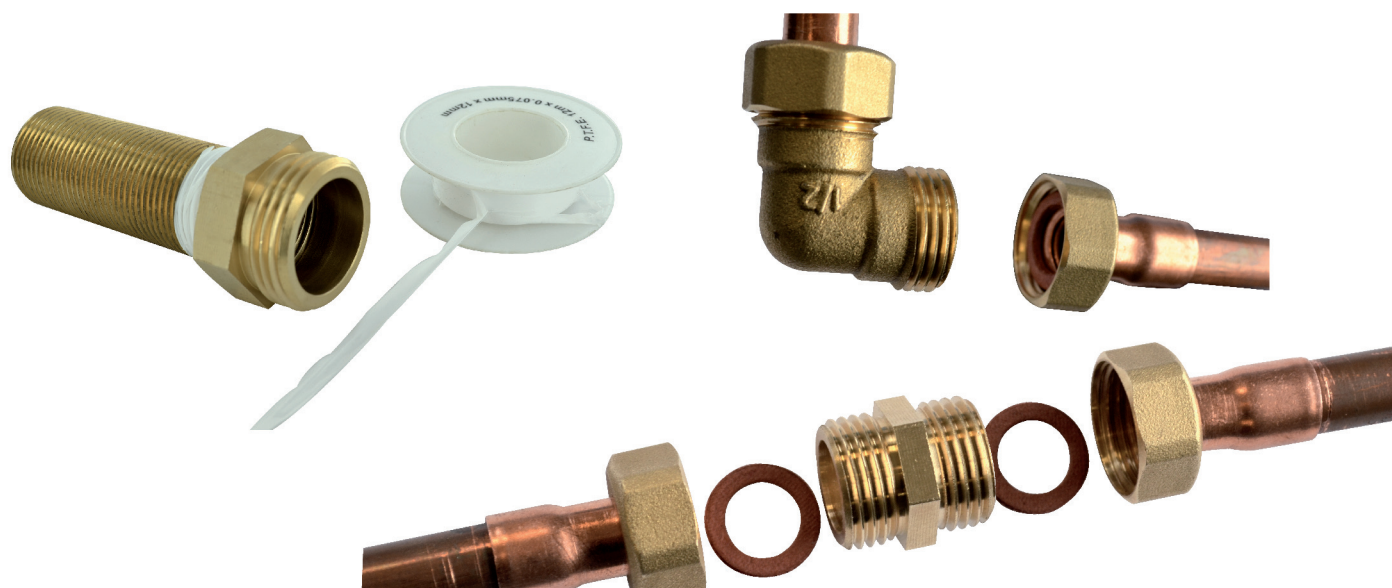

VISSER**mamelon double femelle égal à butée F40x49****Caractéristiques produit****mamelon double femelle égal à butée (270 AB)****F40x49****Application**

Mamelon en laiton. à visser. outillage : clé plate.
Permet de relier 2 raccords mâle de même filetage.

**Données commerciales**

- Présentation : lien / 1 pièce
- Référence : N04431
- Gencod : 3342971016374