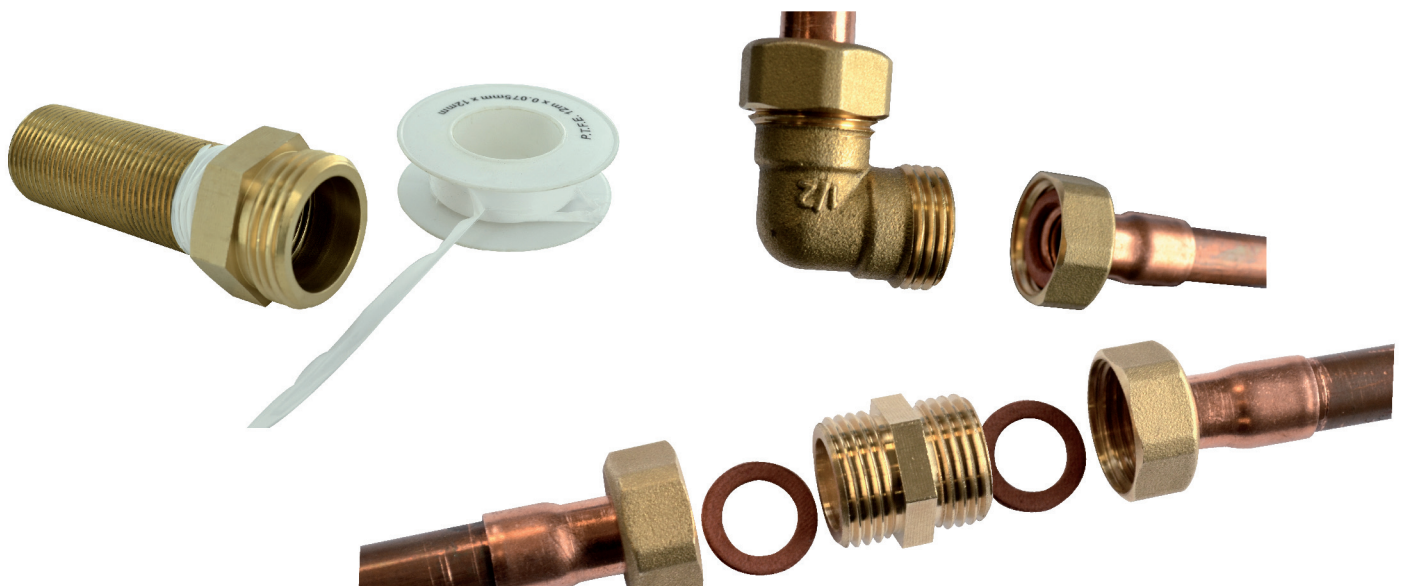

VISSER**mamelon double femelle égal à butée F50x60****Caractéristiques produit****mamelon double femelle égal à butée (270 AB)****F50x60****Application**

Mamelon en laiton. à visser. outillage : clé plate.
Permet de relier 2 raccords mâle de même filetage.

**Données commerciales**

- Présentation : lien / 1 pièce
- Référence : N04432
- Gencod : 3342978016599