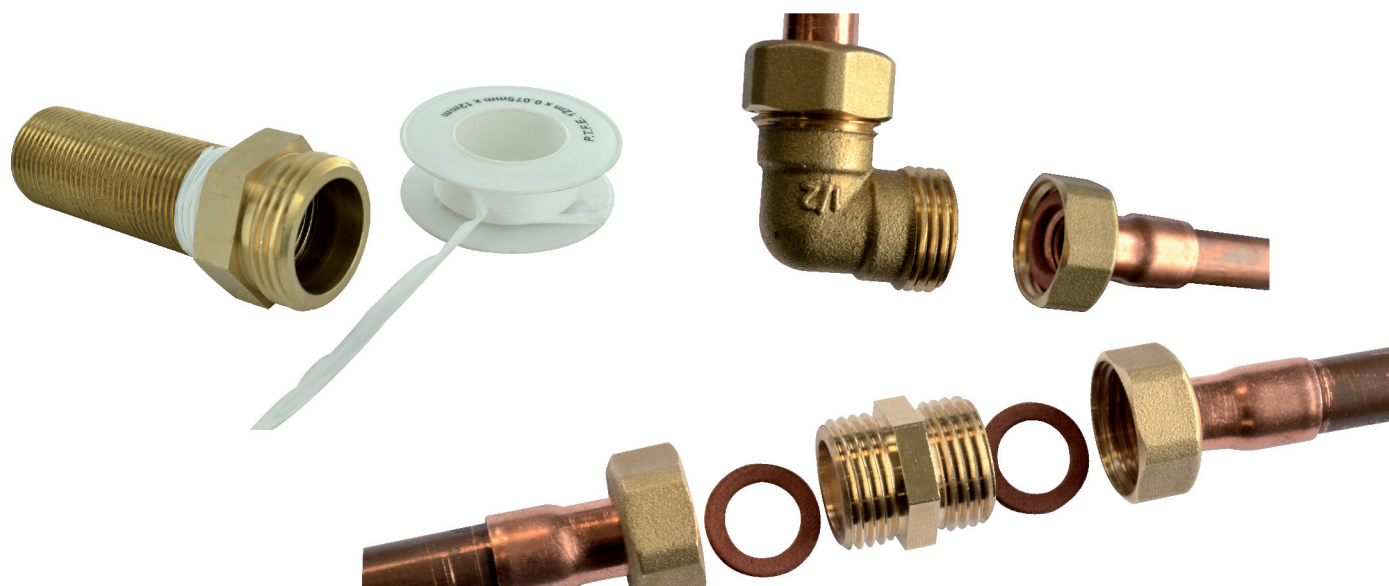

**VISSER****mamelon double femelle réduit F15x21 F08x13****Caractéristiques produit****mamelon double femelle réduit (240)****F15x21****F08x13****Application**

Mamelon en laiton. à visser. outillage : clé plate.  
Permet de relier 2 raccords mâle de filetages différents.

**Données commerciales**

- Présentation : lien / 1 pièce
- Référence : N04434
- Gencod : 3342971016404