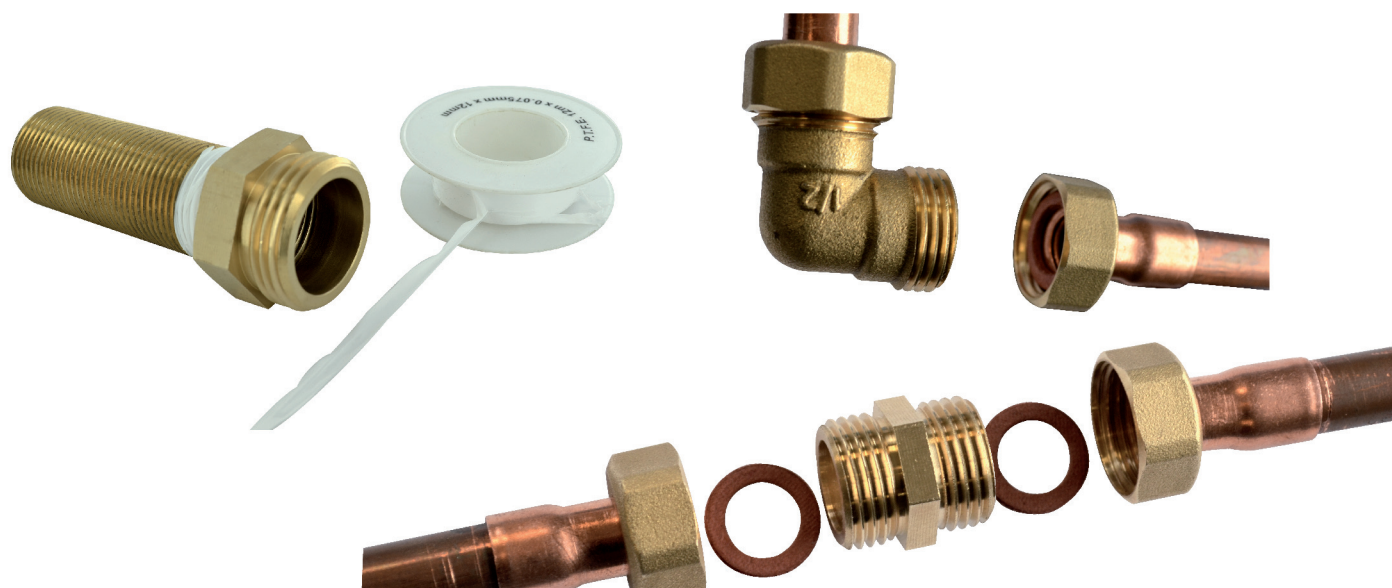

## VISSER

mamelon double femelle réduit F33x42 F20x27

## Caractéristiques produit

mamelon double femelle réduit (240)

F33x42

F20x27

## Application

Mamelon en laiton. à visser. outillage : clé plate.  
Permet de relier 2 raccords mâle de filetages différents.