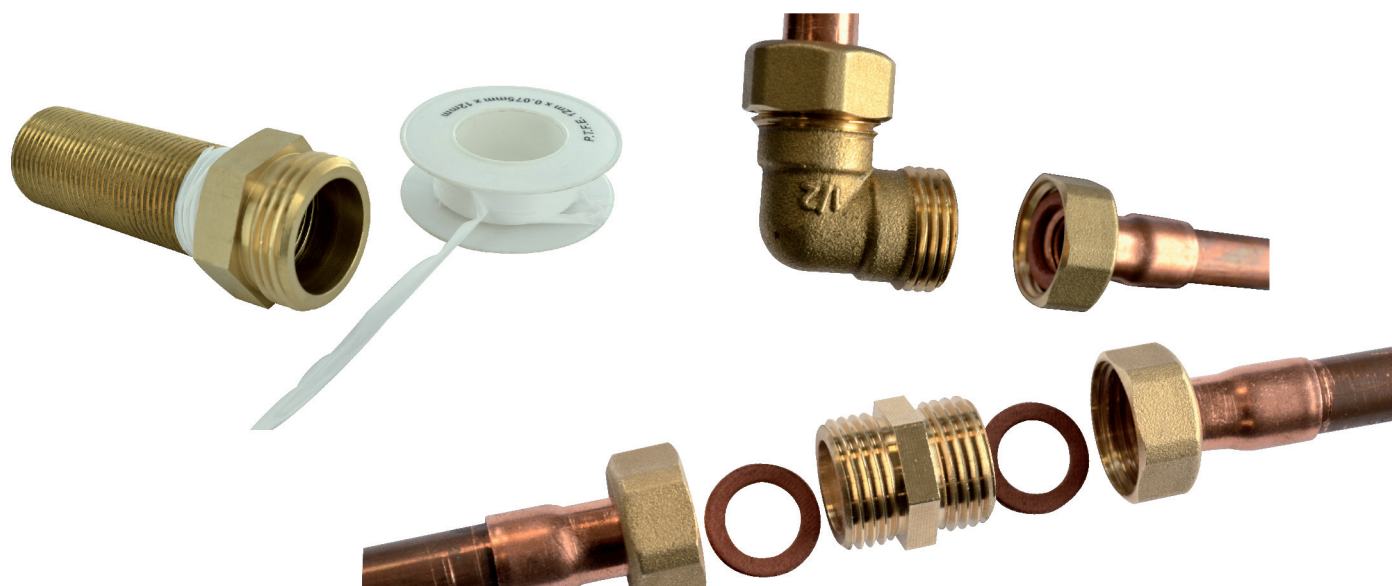

VISSER

mamelon double femelle réduit F33x42 F26x34

Caractéristiques produit

mamelon double femelle réduit (240)

F33x42

F26x34

Application

Mamelon en laiton. à visser. outillage : clé plate.
Permet de relier 2 raccords mâle de filetages différents.

Données commerciales

- Présentation : lien / 1 pièce
- Référence : N04441
- Gencod : 3342971016411

3 342971 016411