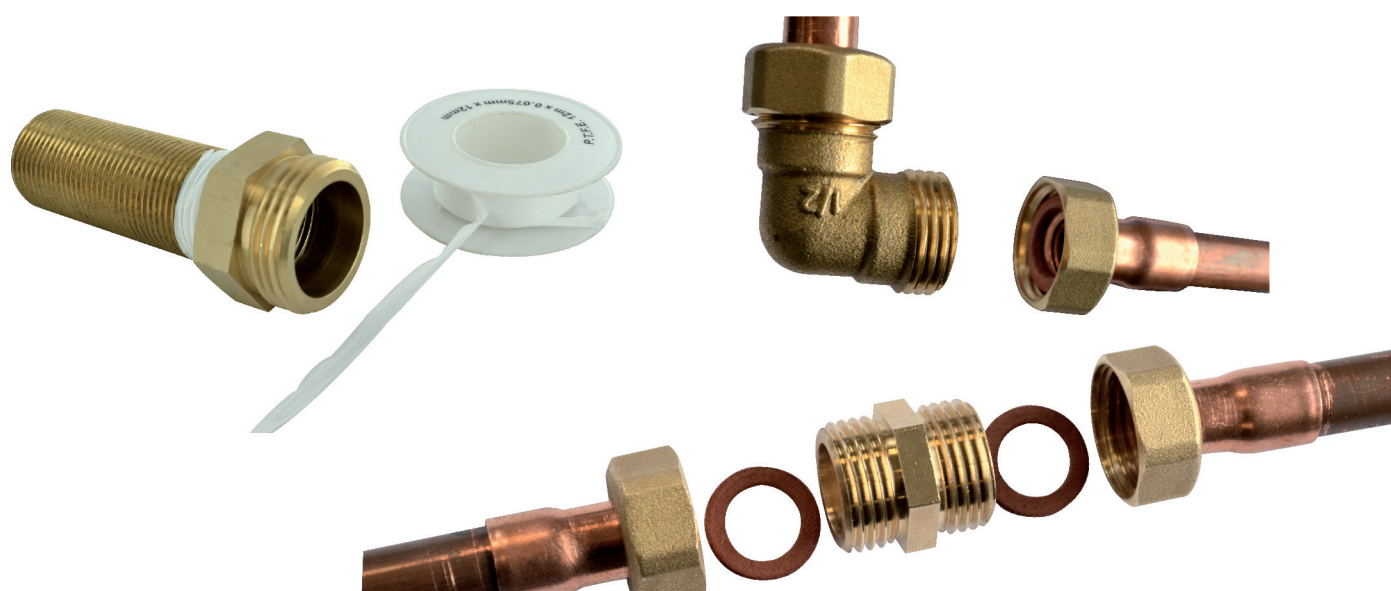

VISSER

mamelon double femelle réduit F40x49 F33x42

Caractéristiques produit

mamelon double femelle réduit (240)

F40x49

F33x42

Application

Mamelon en laiton. à visser. outillage : clé plate.
Permet de relier 2 raccords mâle de filetages différents.

Données commerciales

- Présentation : lien / 1 pièce
- Référence : N04442
- Gencod : 3342971016435