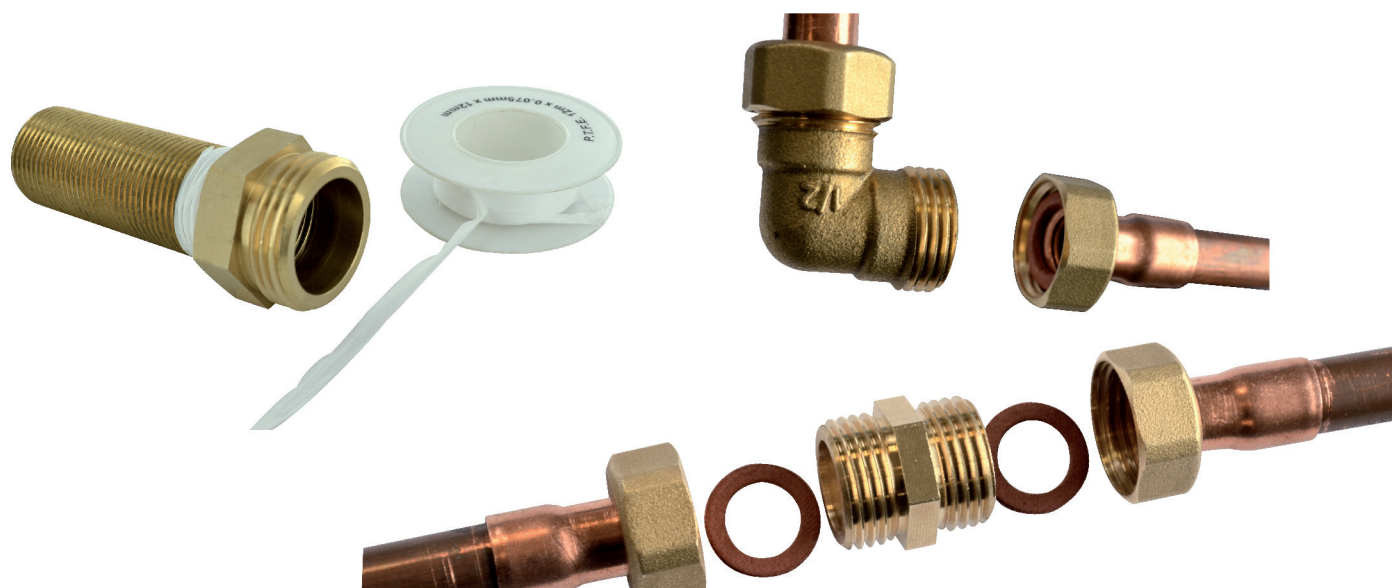

VISSER**mamelon mâle femelle égal MF08x13****Caractéristiques produit****mamelon mâle femelle égal (246 E)****MF08x13****Application**

Mamelon en laiton. à visser. outillage : clé plate.
Permet de relier 1 raccord mâle et un raccord
femelle de même filetage

**Données commerciales**

- Présentation : lien / 1 pièce
- Référence : N04443
- Gencod : 3342971015261