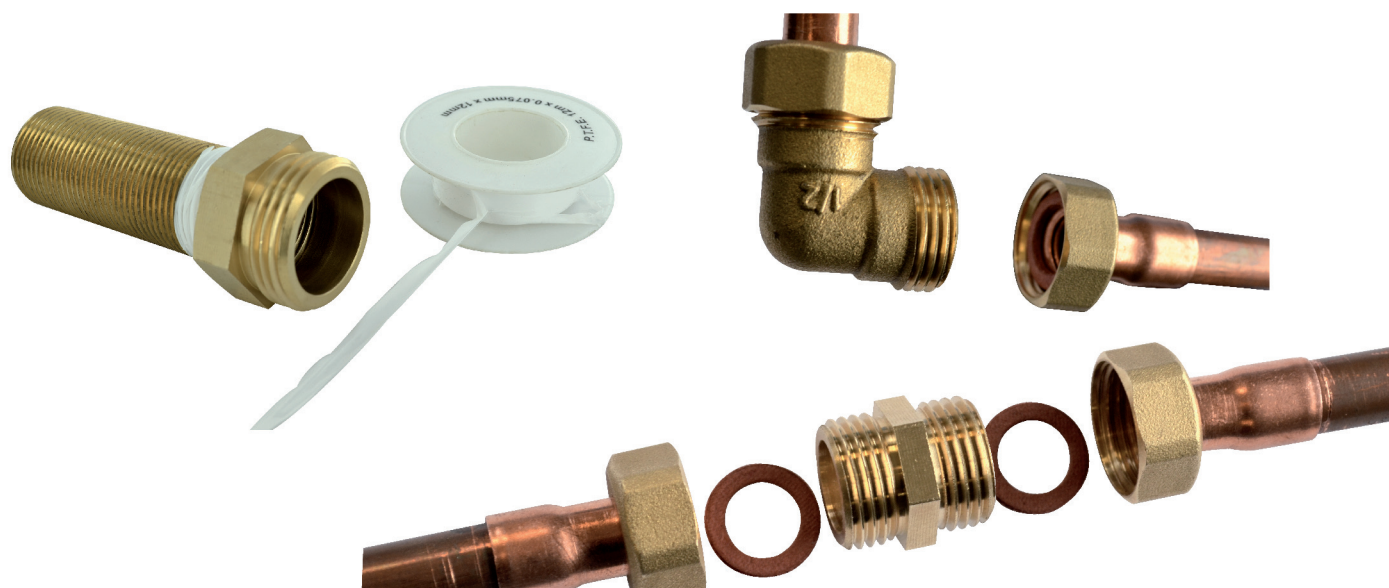

VISSER

mamelon mâle femelle égal chromé MF15x21

Caractéristiques produit

mamelon mâle femelle égal (246 E) chromé

MF15x21

Application

Mamelon en laiton. à visser. outillage : clé plate.
Permet de relier 1 raccord mâle et un raccord
femelle de même filetage

Données commerciales

- Présentation : lien / 1 pièce
- Référence : N04446
- Gencod : 3342971016008