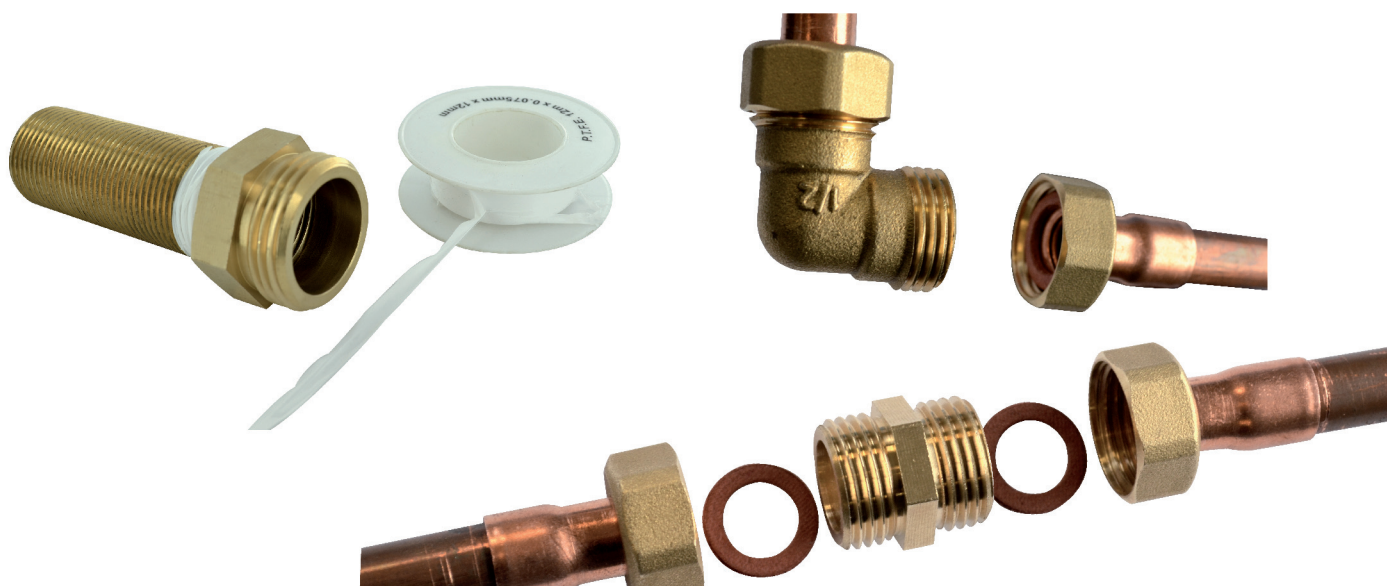

**VISSER****mamelon mâle femelle égal chromé MF20x27****Caractéristiques produit****mamelon mâle femelle égal (246 E) chromé****MF20x27****Application**

Mamelon en laiton. à visser. outillage : clé plate.  
Permet de relier 1 raccord mâle et un raccord  
femelle de même filetage

**Données commerciales**

- Présentation : lien / 1 pièce
- Référence : N04448
- Gencod : 3342971016015