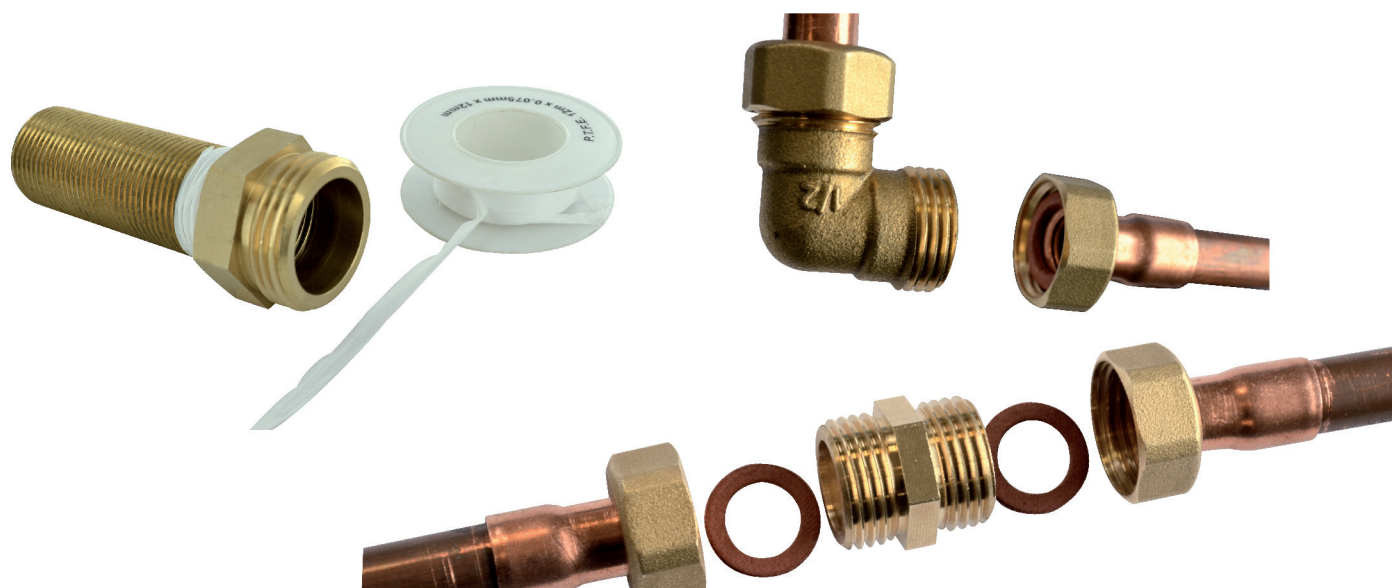

VISSER**mamelon mâle femelle égal MF33x42****Caractéristiques produit****mamelon mâle femelle égal (246 E)****MF33x42****Application**

Mamelon en laiton. à visser. outillage : clé plate.
Permet de relier 1 raccord mâle et un raccord
femelle de même filetage

**Données commerciales**

- Présentation : lien / 1 pièce
- Référence : N04450
- Gencod : 3342971016022