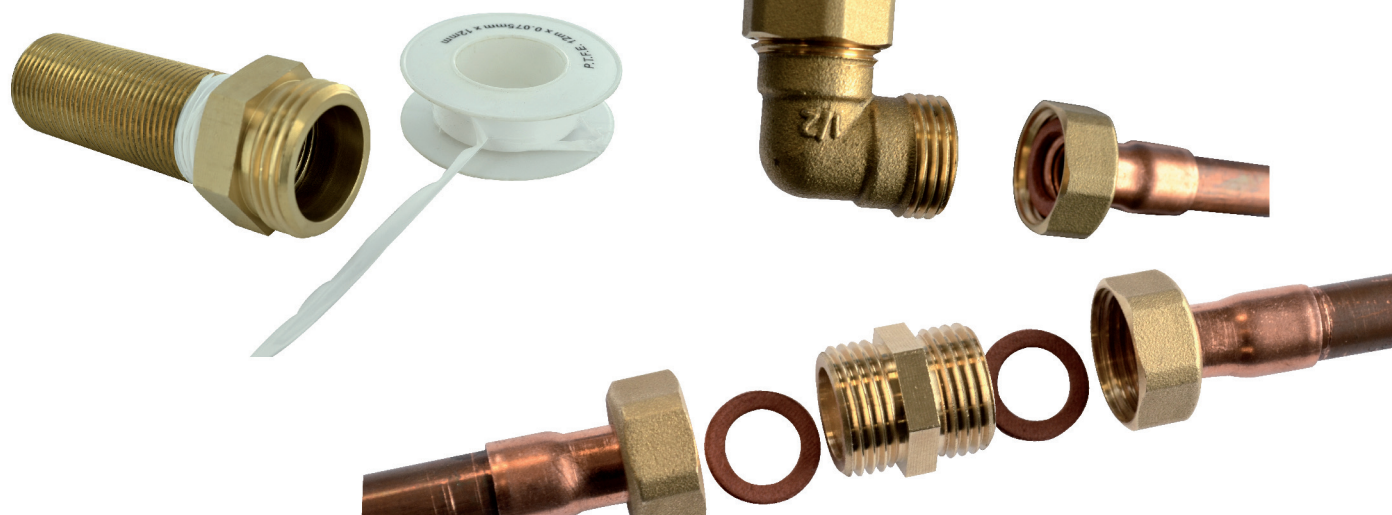

VISSER**mamelon mâle femelle égal MF40x49****Caractéristiques produit****mamelon mâle femelle égal (246 E)****MF40x49****Application**

Mamelon en laiton. à visser. outillage : clé plate.
Permet de relier 1 raccord mâle et un raccord
femelle de même filetage

**Données commerciales**

- Présentation : lien / 1 pièce
- Référence : N04451
- Gencod : 3342971016039