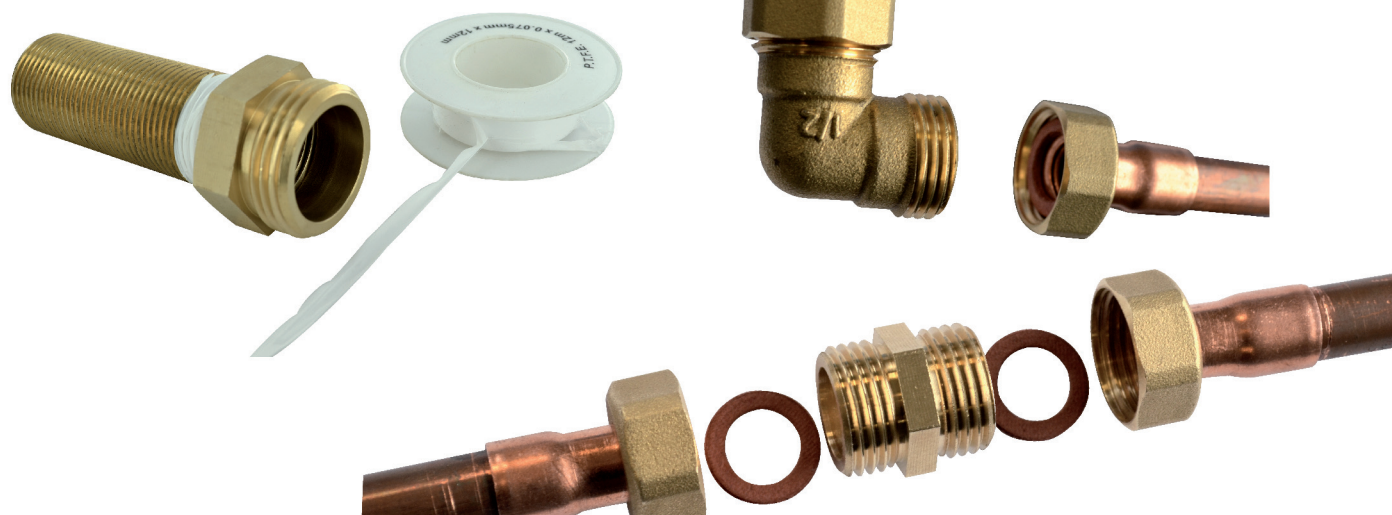

**VISSER****mamelon mâle femelle égal MF50x60****Caractéristiques produit****mamelon mâle femelle égal (246 E)****MF50x60****Application**

Mamelon en laiton. à visser. outillage : clé plate.  
Permet de relier 1 raccord mâle et un raccord  
femelle de même filetage

**Données commerciales**

- Présentation : lien / 1 pièce
- Référence : N04452
- Gencod : 3342978012188