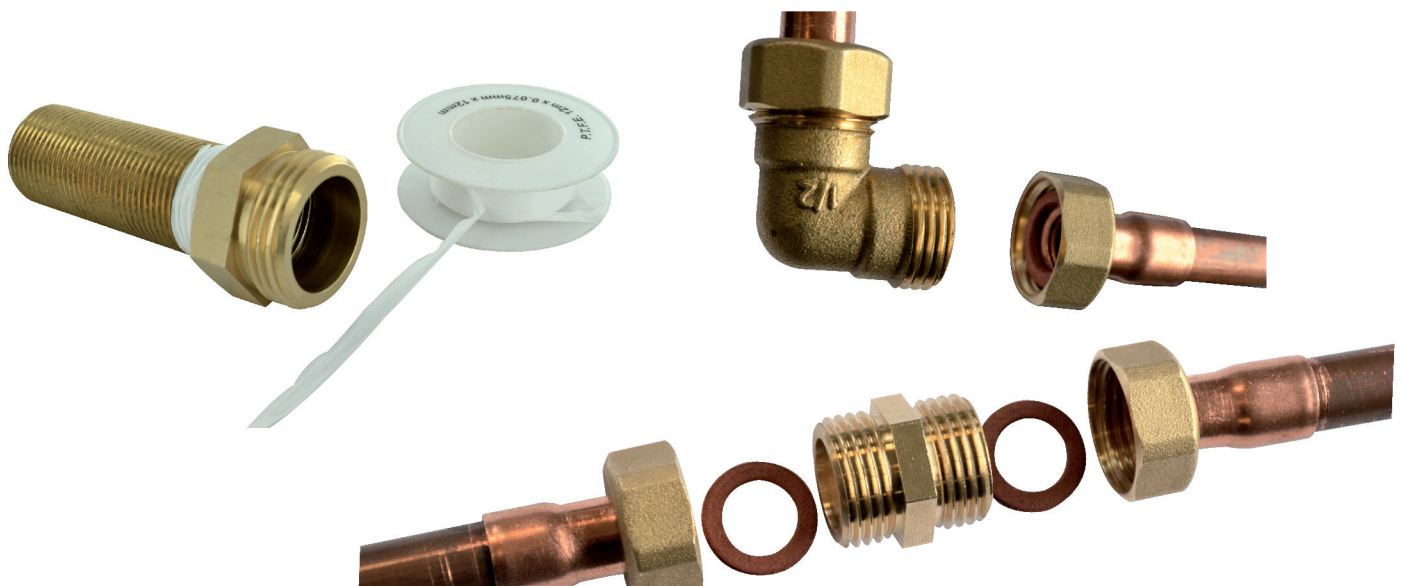

VISSER**mamelon femelle mâle réduit F33x42 M20x27****Caractéristiques produit****mamelon femelle mâle réduit (246)****F33x42****M20x27****Application**

Mamelon en laiton. à visser. outillage : clé plate.
Permet de relier 1 raccord mâle et un raccord
femelle de différents filetages

**Données commerciales**

- Présentation : lien / 1 pièce
- Référence : N04466
- Gencod : 3342971016251